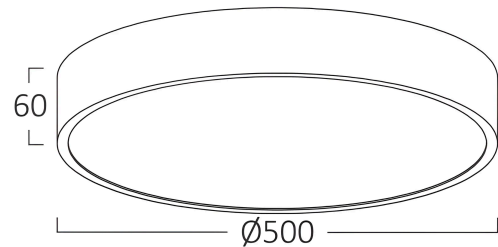

3000K 4000K 6500K

POWER ADJUSTABLE

30W 40W 50W

60
Ø500

30W 3000K 3400lm
4000K 3800lm
6500K 3600lm

40W 3000K 4600lm
4000K 5000lm
6500K 4800lm

50W 3000K 5400lm
4000K 5800lm
6500K 5600lm

3000K 4000K 6500K
30W 40W 50W

Dimensions & Weight

Diameter	:	500 mm
P. Height	:	60 mm
Weight	:	1840 gr

Package Informations

N.W.	:	9,2 kgs
G.W.	:	12,2 kgs
PCS/CTN	:	5
Length	:	54,5 cm
Width	:	39 cm
Height	:	55 cm
EAN	:	5949097747779