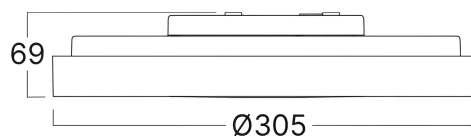

Braytron

FISA TEHNICA

MODEL BH15-00180

DESCRIERE BRY-JADE-F-RND-20W-3IN1-WHT-IP44-CEILING LIGHT

BRAYTRON SRL

MUNICIPIUL BUCUREȘTI, SECTOR 6, BLD. IULIU MANIU, NR.616, CORP B, ET.1,BUCUREȘTI, Sector 6(RO)
info@braytron.com
www.braytron.com