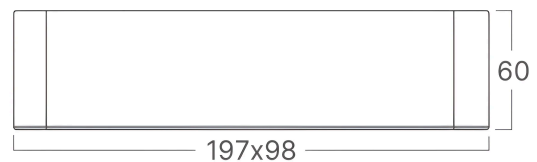

Braytron

FISA TEHNICA

MODEL BH04-00061

DESCRIERE BRY-GATA-SR-2D-20W-3IN1-SQR-BLC-BLC-SPOTLIGHT

BRAYTRON LIGHTING

Bd. Iuliu Maniu, Nr.616, Sector 6, 061129, Bucuresti - ROMANIA
info@braytron.com
www.braytron.com

SPOTVISION ELECTRIC & LIGHTING S.R.L

Bd. Iuliu Maniu, Nr.616, Sector 6, 061129, Bucuresti - ROMANIA
sales@spotvisionelectric.ro
www.spotvisionelectric.ro

Pagina 1 din 2

Caracteristici Generale

Model	: BH04-00061
Familia principală/Categorie	: Iluminat Interior
Sub-familia/Subcategorie	: Spot LED
Tip	: Spotlight
Culoarea corpului	: White-Black
Forma lămpii	: Directional
Dimabil	: Not-Dimmable
Garanție	: 2 Years
Clasă	: CLASS II
IP (Grad de protecție)	: IP20

Caracteristici Produs

Putere	: 20
Temperatura culorii	: 3IN1
Lumeni efectivi	: 1800
Indexul de redare a culorilor (CRI)	: ≥ 80
Nivel de eficiență energetică	: F
Unghi de emisie al luminii	: 45°

Caracteristici Electrice

Lifetime	: 20000 h
Tensiune	: 220-240V 50/60Hz
Material	: Metal-PC
Temperatura de lucru	: -20°C ~ +40°C

Dimensiuni si Greutati

Lungime	: 197 mm
Lățime	: 98 mm
Înălțime	: 60 mm

Informatii despre ambalaj

Bucăți pe cutie (PCS/CTN)	: 15
Lungime	: 51,5 cm
Lățime	: 21,5 cm
Înălțime	: 21,5 cm
Cod EAN	: 5949097752759