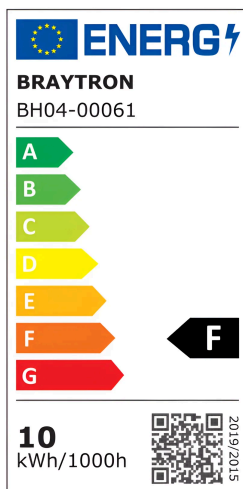

Braytron

FISA TEHNICA

MODEL BH04-00061

DESCRIERE BRY-GATA-SR-2D-20W-3IN1-SQR-BLC-BLC-SPOTLIGHT

BRAYTRON LIGHTING

Bd. Iuliu Maniu, Nr.616, Sector 6, 061129, Bucuresti - ROMANIA
info@braytron.com
www.braytron.com

SPOTVISION ELECTRIC & LIGHTING S.R.L

Bd. Iuliu Maniu, Nr.616, Sector 6, 061129, Bucuresti - ROMANIA
sales@spotvisionelectric.ro
www.spotvisionelectric.ro

Pagina 1 din 2

Caracteristici Generale

Model	: BH04-00061
Familia principală/Categorie	: Iluminat Interior
Sub-familia/Subcategorie	: Spot LED
Tip	: Spotlight
Culoarea corpului	: White-Black
Forma lămpii	: Directional
Dimabil	: Not-Dimmable
Garanție	: 2 Years
Clasă	: CLASS II
IP (Grad de protecție)	: IP20

Caracteristici Produs

Putere	: 20
Temperatura culorii	: 3IN1
Lumeni efectivi	: 1800
Indexul de redare a culorilor (CRI)	: ≥ 80
Nivel de eficiență energetică	: F
Unghi de emisie al luminii	: 45°

Caracteristici Electrice

Lifetime	: 20000 h
Tensiune	: 220-240V 50/60Hz
Material	: Metal-PC
Temperatura de lucru	: -20°C ~ +40°C

Dimensiuni si Greutati

Lungime	: 197 mm
Lățime	: 98 mm
Înălțime	: 60 mm

Informatii despre ambalaj

Bucăți pe cutie (PCS/CTN)	: 15
Lungime	: 51,5 cm
Lățime	: 21,5 cm
Înălțime	: 21,5 cm
Cod EAN	: 5949097752759