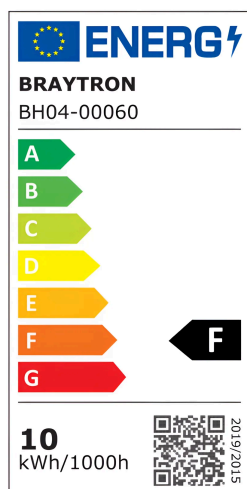

# Braytron

FISA TEHNICA

MODEL BH04-00060

DESCRIERE BRY-GATA-SR-2D-20W-3IN1-SQR-WHT-BLC-SPOTLIGHT

BRAYTRON LIGHTING

Bd. Iuliu Maniu, Nr.616, Sector 6, 061129, Bucuresti - ROMANIA  
info@braytron.com  
www.braytron.com

## Caracteristici Generale

Model	: BH04-00060
Familia principală/Categorie	: Iluminat Interior
Sub-familia/Subcategorie	: Spot LED
Tip	: Spotlight
Culoarea corpului	: White-Black
Forma lămpii	: Directional
Dimabil	: Not-Dimmable
Garanție	: 2 Years
Clasă	: CLASS II
IP (Grad de protecție)	: IP20

## Caracteristici Produs

Putere	: 20
Temperatura culorii	: 3IN1
Lumeni efectivi	: 1800
Indexul de redare a culorilor (CRI)	: $\geq 80$
Nivel de eficiență energetică	: F
Unghi de emisie al luminii	: 45°