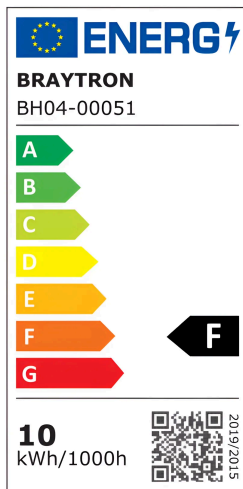

Braytron

FISA TEHNICA

MODEL BH04-00051

DESCRIERE BRY-GATA-SR-1D-10W-3IN1-SQR-BLC-BLC-SPOTLIGHT

BRAYTRON LIGHTING

Bd. Iuliu Maniu, Nr.616, Sector 6, 061129, Bucuresti - ROMANIA
info@braytron.com
www.braytron.com

SPOTVISION ELECTRIC & LIGHTING S.R.L

Bd. Iuliu Maniu, Nr.616, Sector 6, 061129, Bucuresti - ROMANIA
sales@spotvisionelectric.ro
www.spotvisionelectric.ro

Pagina 1 din 2

Caracteristici Generale

Model	: BH04-00051
Familia principală/Categorie	: Iluminat Interior
Sub-familia/Subcategorie	: Spot LED
Tip	: Spotlight
Culoarea corpului	: Black-Black
Forma lămpii	: Directional
Dimabil	: Not-Dimmable
Garanție	: 2 Years
Clasă	: CLASS II
IP (Grad de protecție)	: IP20

Caracteristici Produs

Putere	: 10
Temperatura culorii	: 3IN1
Lumeni efectivi	: 900
Indexul de redare a culorilor (CRI)	: ≥ 80
Nivel de eficiență energetică	: F
Unghi de emisie al luminii	: 45°

Caracteristici Electrice

Lifetime	: 20000 h
Tensiune	: 220-240V 50/60Hz
Material	: Metal-PC
Temperatura de lucru	: -20°C ~ +40°C

Dimensiuni si Greutati

Lungime	: 98 mm
Lățime	: 98 mm
Înălțime	: 60 mm

Informatii despre ambalaj

Bucăți pe cutie (PCS/CTN)	: 30
Lungime	: 51,5 cm
Lățime	: 21,5 cm
Înălțime	: 22 cm
Cod EAN	: 5949097752735