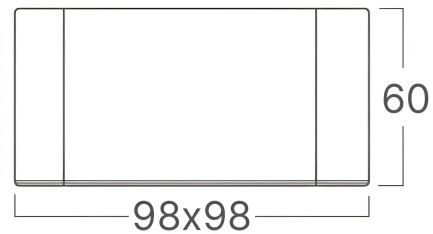

Braytron

FISA TEHNICA

MODEL BH04-00051

DESCRIERE BRY-GATA-SR-1D-10W-3IN1-SQR-BLC-BLC-SPOTLIGHT

BRAYTRON LIGHTING

Bd. Iuliu Maniu, Nr.616, Sector 6, 061129, Bucuresti - ROMANIA
info@braytron.com
www.braytron.com

SPOTVISION ELECTRIC & LIGHTING S.R.L

Bd. Iuliu Maniu, Nr.616, Sector 6, 061129, Bucuresti - ROMANIA
sales@spotvisionelectric.ro
www.spotvisionelectric.ro

Pagina 1 din 2

Caracteristici Generale

Model	: BH04-00051
Familia principală/Categorie	: Iluminat Interior
Sub-familia/Subcategorie	: Spot LED
Tip	: Spotlight
Culoarea corpului	: Black-Black
Forma lămpii	: Directional
Dimabil	: Not-Dimmable
Garanție	: 2 Years
Clasă	: CLASS II
IP (Grad de protecție)	: IP20

Caracteristici Produs

Putere	: 10
Temperatura culorii	: 3IN1
Lumeni efectivi	: 900
Indexul de redare a culorilor (CRI)	: ≥ 80
Nivel de eficiență energetică	: F
Unghi de emisie al luminii	: 45°

Caracteristici Electrice

Lifetime	: 20000 h
Tensiune	: 220-240V 50/60Hz
Material	: Metal-PC
Temperatura de lucru	: -20°C ~ +40°C

Dimensiuni si Greutati

Lungime	: 98 mm
Lățime	: 98 mm
Înălțime	: 60 mm

Informatii despre ambalaj

Bucăți pe cutie (PCS/CTN)	: 30
Lungime	: 51,5 cm
Lățime	: 21,5 cm
Înălțime	: 22 cm
Cod EAN	: 5949097752735