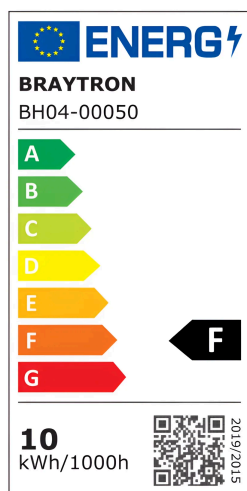

Braytron

FISA TEHNICA

MODEL BH04-00050

DESCRIERE BRY-GATA-SR-1D-10W-3IN1-SQR-WHT-BLC-SPOTLIGHT

BRAYTRON LIGHTING

Bd. Iuliu Maniu, Nr.616, Sector 6, 061129, Bucuresti - ROMANIA
info@braytron.com
www.braytron.com

SPOTVISION ELECTRIC & LIGHTING S.R.L

Bd. Iuliu Maniu, Nr.616, Sector 6, 061129, Bucuresti - ROMANIA
sales@spotvisionelectric.ro
www.spotvisionelectric.ro

Pagina 1 din 2

Caracteristici Generale

Model	: BH04-00050
Familia principală/Categorie	: Iluminat Interior
Sub-familia/Subcategorie	: Spot LED
Tip	: Spotlight
Culoarea corpului	: White-Black
Forma lămpii	: Directional
Dimabil	: Not-Dimmable
Garanție	: 2 Years
Clasă	: CLASS II
IP (Grad de protecție)	: IP20

Caracteristici Produs

Putere	: 10
Temperatura culorii	: 3IN1
Lumeni efectivi	: 900
Indexul de redare a culorilor (CRI)	: ≥ 80
Nivel de eficiență energetică	: F
Unghi de emisie al luminii	: 45°

Caracteristici Electrice

Lifetime	: 20000 h
Tensiune	: 220-240V 50/60Hz
Material	: Metal-PC
Temperatura de lucru	: -20°C ~ +40°C

Dimensiuni si Greutati

Lungime	: 98 mm
Lățime	: 98 mm
Înălțime	: 60 mm

Informatii despre ambalaj

Bucăți pe cutie (PCS/CTN)	: 30
Lungime	: 51,5 cm
Lățime	: 21,5 cm
Înălțime	: 22 cm
Cod EAN	: 5949097752728