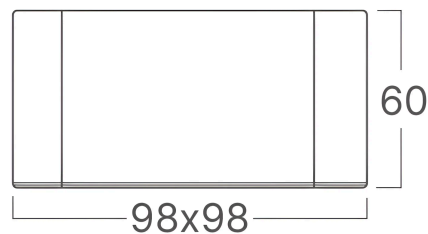

Braytron

FISA TEHNICA

MODEL BH04-00050

DESCRIERE BRY-GATA-SR-1D-10W-3IN1-SQR-WHT-BLC-SPOTLIGHT

BRAYTRON LIGHTING

Bd. Iuliu Maniu, Nr.616, Sector 6, 061129, Bucuresti - ROMANIA
info@braytron.com
www.braytron.com

SPOTVISION ELECTRIC & LIGHTING S.R.L

Bd. Iuliu Maniu, Nr.616, Sector 6, 061129, Bucuresti - ROMANIA
sales@spotvisionelectric.ro
www.spotvisionelectric.ro

Pagina 1 din 2

Caracteristici Generale

Model	: BH04-00050
Familia principală/Categorie	: Iluminat Interior
Sub-familia/Subcategorie	: Spot LED
Tip	: Spotlight
Culoarea corpului	: White-Black
Forma lămpii	: Directional
Dimabil	: Not-Dimmable
Garanție	: 2 Years
Clasă	: CLASS II
IP (Grad de protecție)	: IP20

Caracteristici Produs

Putere	: 10
Temperatura culorii	: 3IN1
Lumeni efectivi	: 900
Indexul de redare a culorilor (CRI)	: ≥ 80
Nivel de eficiență energetică	: F
Unghi de emisie al luminii	: 45°

Caracteristici Electrice

Lifetime	: 20000 h
Tensiune	: 220-240V 50/60Hz
Material	: Metal-PC
Temperatura de lucru	: -20°C ~ +40°C

Dimensiuni si Greutati

Lungime	: 98 mm
Lățime	: 98 mm
Înălțime	: 60 mm

Informatii despre ambalaj

Bucăți pe cutie (PCS/CTN)	: 30
Lungime	: 51,5 cm
Lățime	: 21,5 cm
Înălțime	: 22 cm
Cod EAN	: 5949097752728