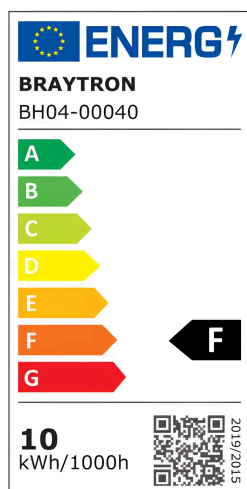

Braytron

FISA TEHNICA

MODEL BH04-00040

DESCRIERE BRY-GATA-SR-1D-10W-3IN1-RND-WHT-BLC-SPOTLIGHT

BRAYTRON LIGHTING

Bd. Iuliu Maniu, Nr.616, Sector 6, 061129, Bucuresti - ROMANIA
info@braytron.com
www.braytron.com

SPOTVISION ELECTRIC & LIGHTING S.R.L

Bd. Iuliu Maniu, Nr.616, Sector 6, 061129, Bucuresti - ROMANIA
sales@spotvisionelectric.ro
www.spotvisionelectric.ro

Pagina 1 din 2

Caracteristici Generale

Model	: BH04-00040
Familia principală/Categorie	: Iluminat Interior
Sub-familia/Subcategorie	: Spot LED
Tip	: Spotlight
Culoarea corpului	: White-Black
Forma lămpii	: Directional
Dimabil	: Not-Dimmable
Garanție	: 2 Years
Clasă	: CLASS II
IP (Grad de protecție)	: IP20

Caracteristici Produs

Putere	: 10
Temperatura culorii	: 3IN1
Lumeni efectivi	: 900
Indexul de redare a culorilor (CRI)	: ≥ 80
Nivel de eficiență energetică	: F
Unghi de emisie al luminii	: 45°

Caracteristici Electrice

Lifetime	: 20000 h
Tensiune	: 220-240V 50/60Hz
Material	: Metal+PC
Temperatura de lucru	: -20°C ~ +40°C

Dimensiuni si Greutati

Diametru	: 98 mm
Înălțime	: 60 mm

Informatii despre ambalaj

Bucăți pe cutie (PCS/CTN)	: 30
Lungime	: 51,5 cm
Lățime	: 21,5 cm
Înălțime	: 22 cm
Cod EAN	: 5949097752704