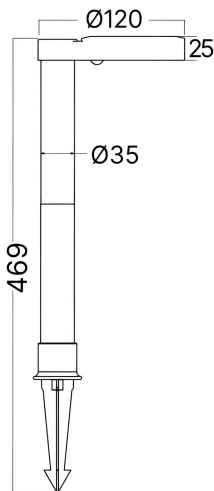

Braytron

FISA TEHNICA

MODEL

BG36-00681

DESCRIERE

BRY-SPIKE-2A-8W-RND-BLC-2IN1-IP65-SPIKE LIGHT

BRAYTRON LIGHTING

Bd. Iuliu Maniu, Nr.616, Sector 6, 061129, Bucuresti - ROMANIA
info@braytron.com
www.braytron.com

Caracteristici Electrice

Lifetime	: 20000 h
Material	: ABS+PC
Temperatura de lucru	: -20°C ~ +40°C
Timp de funcționare	: 48 Hours

Dimensiuni si Greutati

Lungime	: 120 mm
Lățime	: 166 mm
Înălțime	: 470 mm

Informatii solare

Puterea solară	: 5V 120mA
Solar Panel	: 5V 120mA

Caracteristici Produs

Putere	: 8
Temperatura culorii	: 2IN1
Lumeni efectivi	: 70
Indexul de redare a culorilor (CRI)	: ≥80
Unghi de emisie al luminii	: 90°

Bucăți pe cutie (PCS/CTN)	: 16
Lungime	: 48 cm
Lățime	: 32 cm
Înălțime	: 34 cm
Cod EAN	: 5949097751745