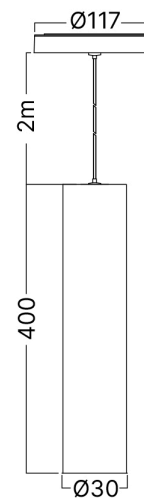

Braytron

FIȘĂ TEHNICĂ

MODEL BD62-20281

DESCRIERE BRY-S20B-PDT030-7W-48VDC-3IN1-BLC-MAG. TRACK

3 CCT

BRAYTRON LIGHTING

Bd. Iuliu Maniu, Nr.616, Sector 6, 061129, Bucuresti - ROMANIA
info@braytron.com
www.braytron.com

SPOTVISION ELECTRIC & LIGHTING S.R.L

Bd. Iuliu Maniu, Nr.616, Sector 6, 061129, Bucuresti - ROMANIA
sales@spotvisionelectric.ro
www.spotvisionelectric.ro

Pagina 1 din 2

Caracteristici Generale

Model	: BD62-20281
Familia principală/Categorie	: Iluminat pe Șină
Sub-familia/Subcategorie	: Sistem LED magnetic
Tip	: Track
Culoarea corpului	: Black-Black
Forma lămpii	: Directional
Garanție	: 3 Years
Clasă	: CLASS III
IP (Grad de protecție)	: IP20

Caracteristici Electrice

Lifetime	: 30000 h
Tensiune	: 48V DC
Material	: Aluminiu-PC
Temperatura de lucru	: -20°C ~ +40°C

Informatii despre ambalaj

Bucăți pe cutie (PCS/CTN)	: 12
Lungime	: 50 cm
Lățime	: 17 cm
Înălțime	: 21 cm
Cod EAN	: 5949097748608

Caracteristici Produs

Putere	: 7
Temperatura culorii	: 3IN1
Lumeni efectivi	: 520
Indexul de redare a culorilor (CRI)	: ≥ 90
Nivel de eficiență energetică	: G

Dimensiuni si Greutati

Diametru	: 30 mm
Înălțime	: 400 mm
Greutate	: 290 gr