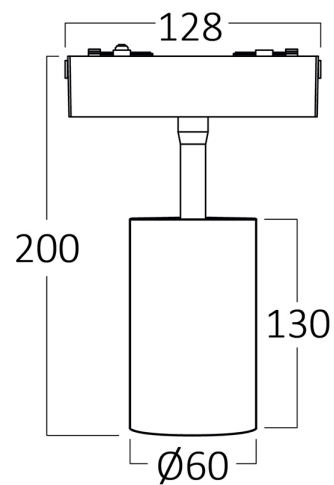

# Braytron

FIȘĂ TEHNICĂ

MODEL BD61-20381

DESCRIERE BRY-S20B-TRC060-18W-48VDC-3IN1-BLC-MAG. TRACK

BRAYTRON LIGHTING

Bd. Iuliu Maniu, Nr.616, Sector 6, 061129, Bucuresti - ROMANIA  
info@braytron.com  
www.braytron.com

## Caracteristici Generale

Model	: BD61-20381
Familia principală/Categorie	: Iluminat pe Șină
Sub-familia/Subcategorie	: Sistem LED magnetic
Tip	: Track
Culoarea corpului	: Black-Black
Forma lămpii	: Directional
Dimabil	: Not-Dimmable
Sursa de lumină	: LED
DULIE/SOCLU	: Magnetic
Garanție	: 3 Years
Clasă	: CLASS III
IP (Grad de protecție)	: IP20

## Dimensiuni si Greutati

Diametru	: 60 mm
Înălțime	: 200 mm
Greutate	: 290 gr

## Informatii despre ambalaj

Greutate netă	: 4,6 kgs
Greutate brută	: 6 kgs
Bucăți pe cutie (PCS/CTN)	: 16
Lungime	: 28 cm
Lățime	: 29 cm
Înălțime	: 44 cm
Cod EAN	: 5949097746673