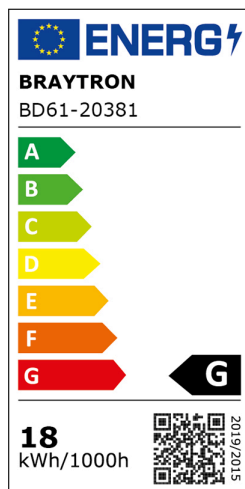

# Braytron

FIȘĂ TEHNICĂ

MODEL BD61-20381

DESCRIERE BRY-S20B-TRC060-18W-48VDC-3IN1-BLC-MAG. TRACK

BRAYTRON LIGHTING

Bd. Iuliu Maniu, Nr.616, Sector 6, 061129, Bucuresti - ROMANIA  
info@braytron.com  
www.braytron.com

## Caracteristici Generale

Model	: BD61-20381
Familia principală/Categorie	: Iluminat pe Șină
Sub-familia/Subcategorie	: Sistem LED magnetic
Tip	: Track
Culoarea corpului	: Black-Black
Forma lămpii	: Directional
Dimabil	: Not-Dimmable
Sursa de lumină	: LED
DULIE/SOCLU	: Magnetic
Garanție	: 3 Years
Clasă	: CLASS III
IP (Grad de protecție)	: IP20

## Caracteristici Produs

Putere	: 18
Temperatura culorii	: 3IN1
Lumeni efectivi	: 1580
Indexul de redare a culorilor (CRI)	: $\geq 90$
Nivel de eficiență energetică	: G

## Caracteristici Electrice

Lifetime	: 30000 h
Tensiune	: 48V DC
Factor de putere	: $>0,9$
Material	: Aluminium-PC
Temperatura de lucru	: $-20^{\circ}\text{C} \sim +40^{\circ}\text{C}$