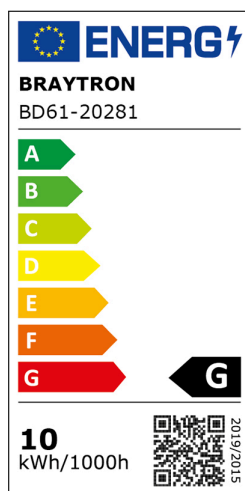

Braytron

FIȘĂ TEHNICĂ

MODEL BD61-20281

DESCRIERE BRY-S20B-TRC045-10W-48VDC-3IN1-BLC-MAG. TRACK

BRAYTRON LIGHTING

Bd. Iuliu Maniu, Nr.616, Sector 6, 061129, Bucuresti - ROMANIA
info@braytron.com
www.braytron.com

SPOTVISION ELECTRIC & LIGHTING S.R.L

Bd. Iuliu Maniu, Nr.616, Sector 6, 061129, Bucuresti - ROMANIA
sales@spotvisionelectric.ro
www.spotvisionelectric.ro

Pagina 1 din 2

Caracteristici Generale

Model	: BD61-20281
Familia principală/Categorie	: Iluminat pe Șină
Sub-familia/Subcategorie	: Sistem LED magnetic
Tip	: Track
Culoarea corpului	: Black-Black
Forma lămpii	: Directional
Dimabil	: Not-Dimmable
Sursa de lumină	: LED
DULIE/SOCLU	: Magnetic
Garanție	: 3 Years
Clasă	: CLASS III
IP (Grad de protecție)	: IP20

Caracteristici Produs

Putere	: 10
Temperatura culorii	: 3IN1
Lumeni efectivi	: 810
Indexul de redare a culorilor (CRI)	: ≥ 90
Nivel de eficiență energetică	: G

Caracteristici Electrice

Lifetime	: 30000 h
Tensiune	: 48V DC
Factor de putere	: $>0,9$
Material	: Aluminium-PC
Temperatura de lucru	: $-20^{\circ}\text{C} \sim +40^{\circ}\text{C}$