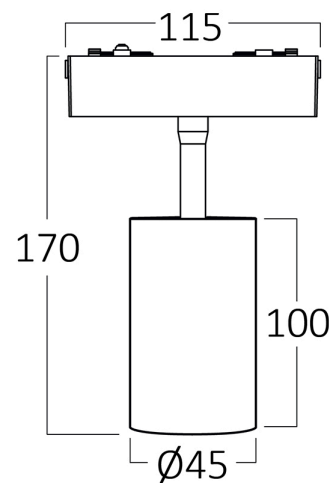

Braytron

FIȘĂ TEHNICĂ

MODEL BD61-20281

DESCRIERE BRY-S20B-TRC045-10W-48VDC-3IN1-BLC-MAG. TRACK

BRAYTRON LIGHTING

Bd. Iuliu Maniu, Nr.616, Sector 6, 061129, Bucuresti - ROMANIA
info@braytron.com
www.braytron.com

SPOTVISION ELECTRIC & LIGHTING S.R.L

Bd. Iuliu Maniu, Nr.616, Sector 6, 061129, Bucuresti - ROMANIA
sales@spotvisionelectric.ro
www.spotvisionelectric.ro

Pagina 1 din 2

Caracteristici Generale

Model	: BD61-20281
Familia principală/Categorie	: Iluminat pe Șină
Sub-familia/Subcategorie	: Sistem LED magnetic
Tip	: Track
Culoarea corpului	: Black-Black
Forma lămpii	: Directional
Dimabil	: Not-Dimmable
Sursa de lumină	: LED
DULIE/SOCLU	: Magnetic
Garanție	: 3 Years
Clasă	: CLASS III
IP (Grad de protecție)	: IP20

Caracteristici Produs

Putere	: 10
Temperatura culorii	: 3IN1
Lumeni efectivi	: 810
Indexul de redare a culorilor (CRI)	: ≥ 90
Nivel de eficiență energetică	: G

Caracteristici Electrice

Lifetime	: 30000 h
Tensiune	: 48V DC
Factor de putere	: $>0,9$
Material	: Aluminium-PC
Temperatura de lucru	: $-20^{\circ}\text{C} \sim +40^{\circ}\text{C}$

Dimensiuni si Greutati

Diametru	: 45 mm
Înălțime	: 170 mm
Greutate	: 155 gr

Informatii despre ambalaj

Greutate netă	: 2,5 kgs
Greutate brută	: 3,6 kgs
Bucăți pe cutie (PCS/CTN)	: 16
Lungime	: 28 cm
Lățime	: 23 cm
Înălțime	: 38 cm
Cod EAN	: 5949097746666