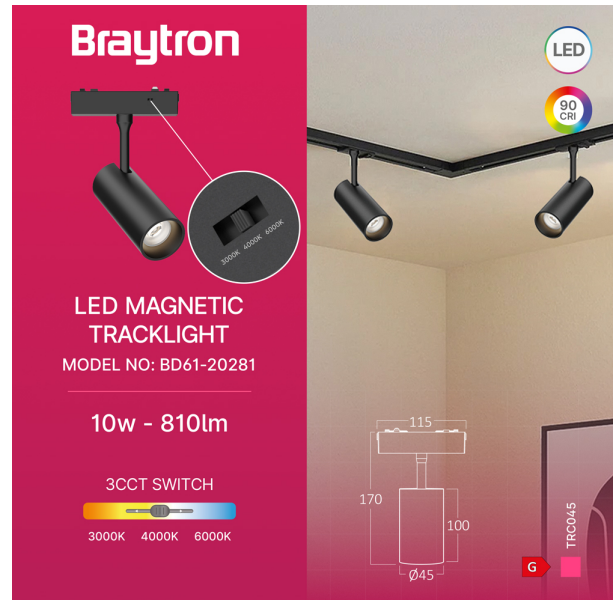

Braytron

FIȘĂ TEHNICĂ

MODEL BD61-20281

DESCRIERE BRY-S20B-TRC045-10W-48VDC-3IN1-BLC-MAG. TRACK

BRAYTRON LIGHTING

Bd. Iuliu Maniu, Nr.616, Sector 6, 061129, Bucuresti - ROMANIA
info@braytron.com
www.braytron.com

SPOTVISION ELECTRIC & LIGHTING S.R.L

Bd. Iuliu Maniu, Nr.616, Sector 6, 061129, Bucuresti - ROMANIA
sales@spotvisionelectric.ro
www.spotvisionelectric.ro

Pagina 1 din 2

Caracteristici Generale

Model	: BD61-20281
Familia principală/Categorie	: Iluminat pe Șină
Sub-familia/Subcategorie	: Sistem LED magnetic
Tip	: Track
Culoarea corpului	: Black-Black
Forma lămpii	: Directional
Dimabil	: Not-Dimmable
Sursa de lumină	: LED
DULIE/SOCLU	: Magnetic
Garanție	: 3 Years
Clasă	: CLASS III
IP (Grad de protecție)	: IP20

Caracteristici Produs

Putere	: 10
Temperatura culorii	: 3IN1
Lumeni efectivi	: 810
Indexul de redare a culorilor (CRI)	: ≥ 90
Nivel de eficiență energetică	: G

Caracteristici Electrice

Lifetime	: 30000 h
Tensiune	: 48V DC
Factor de putere	: $>0,9$
Material	: Aluminium-PC
Temperatura de lucru	: $-20^{\circ}\text{C} \sim +40^{\circ}\text{C}$