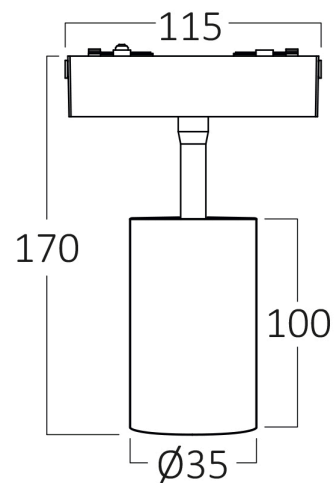

Braytron

FIȘĂ TEHNICĂ

MODEL BD61-20181

DESCRIERE BRY-S20B-TRC035-6W-48VDC-3IN1-BLC-MAG. TRACK

BRAYTRON LIGHTING

Bd. Iuliu Maniu, Nr.616, Sector 6, 061129, Bucuresti - ROMANIA
info@braytron.com
www.braytron.com

SPOTVISION ELECTRIC & LIGHTING S.R.L

Bd. Iuliu Maniu, Nr.616, Sector 6, 061129, Bucuresti - ROMANIA
sales@spotvisionelectric.ro
www.spotvisionelectric.ro

Pagina 1 din 2

Caracteristici Generale

Model	: BD61-20181
Familia principală/Categorie	: Iluminat pe Șină
Sub-familia/Subcategorie	: Sistem LED magnetic
Tip	: Track
Culoarea corpului	: Black-Black
Forma lămpii	: Directional
Garanție	: 3 Years
Clasă	: CLASS III
IP (Grad de protecție)	: IP20

Caracteristici Produs

Putere	: 6
Temperatura culorii	: 3IN1
Lumeni efectivi	: 440
Indexul de redare a culorilor (CRI)	: ≥ 90
Nivel de eficiență energetică	: G

Caracteristici Electrice

Lifetime	: 30000 h
Tensiune	: 48V DC
Material	: Aluminiu-PC
Temperatura de lucru	: -20°C ~ +40°C

Dimensiuni si Greutati

Diametru	: 35 mm
Înălțime	: 170 mm
Greutate	: 100 gr

Informatii despre ambalaj

Greutate netă	: 1,6 kgs
Greutate brută	: 3,1 kgs
Bucăți pe cutie (PCS/CTN)	: 16
Lungime	: 43 cm
Lățime	: 29 cm
Înălțime	: 19 cm
Cod EAN	: 5949097749896