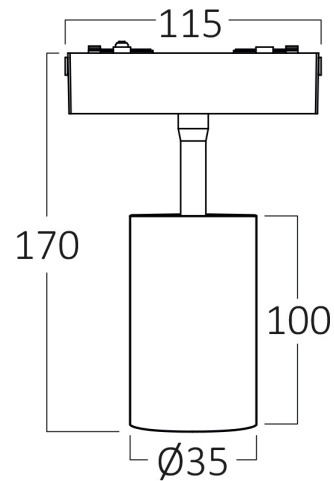

Braytron

FIȘĂ TEHNICĂ

MODEL BD61-20181

DESCRIERE BRY-S20B-TRC035-6W-48VDC-3IN1-BLC-MAG. TRACK

BRAYTRON LIGHTING

Bd. Iuliu Maniu, Nr.616, Sector 6, 061129, Bucuresti - ROMANIA
info@braytron.com
www.braytron.com

SPOTVISION ELECTRIC & LIGHTING S.R.L

Bd. Iuliu Maniu, Nr.616, Sector 6, 061129, Bucuresti - ROMANIA
sales@spotvisionelectric.ro
www.spotvisionelectric.ro

Pagina 1 din 2

Caracteristici Generale

Model	: BD61-20181
Familia principală/Categorie	: Iluminat pe Șină
Sub-familia/Subcategorie	: Sistem LED magnetic
Tip	: Track
Culoarea corpului	: Black-Black
Forma lămpii	: Directional
Garanție	: 3 Years
Clasă	: CLASS III
IP (Grad de protecție)	: IP20

Caracteristici Produs

Putere	: 6
Temperatura culorii	: 3IN1
Lumeni efectivi	: 440
Indexul de redare a culorilor (CRI)	: ≥ 90
Nivel de eficiență energetică	: G

Caracteristici Electrice

Lifetime	: 30000 h
Tensiune	: 48V DC
Material	: Aluminiu-PC
Temperatura de lucru	: -20°C ~ +40°C

Dimensiuni si Greutati

Diametru	: 35 mm
Înălțime	: 170 mm
Greutate	: 100 gr

Informatii despre ambalaj

Greutate netă	: 1,6 kgs
Greutate brută	: 3,1 kgs
Bucăți pe cutie (PCS/CTN)	: 16
Lungime	: 43 cm
Lățime	: 29 cm
Înălțime	: 19 cm
Cod EAN	: 5949097749896