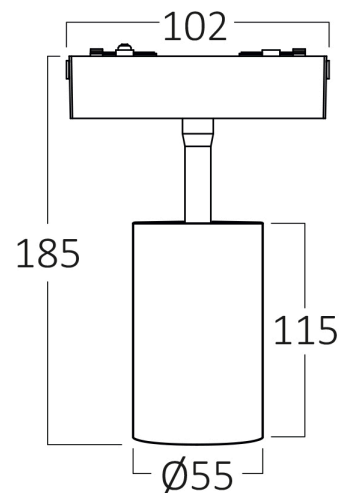

# Braytron

FIȘĂ TEHNICĂ

MODEL BD61-10381

DESCRIERE BRY-S20A-TRC060-18W-48VDC-3IN1-BLC-MAG. TRACK

BRAYTRON LIGHTING

Bd. Iuliu Maniu, Nr.616, Sector 6, 061129, Bucuresti - ROMANIA  
info@braytron.com  
www.braytron.com

## Caracteristici Generale

Model	: BD61-10381
Familia principală/Categorie	: Iluminat pe Șină
Sub-familia/Subcategorie	: Sistem LED magnetic
Tip	: Track
Culoarea corpului	: Black-Black
Forma lămpii	: Directional
Garanție	: 3 Years
Clasă	: CLASS III
IP (Grad de protecție)	: IP20

## Dimensiuni si Greutati

Diametru	: 60 mm
Înălțime	: 185 mm
Greutate	: 295 gr

## Informatii despre ambalaj

Greutate netă	: 4,7 kgs
Greutate brută	: 6,5 kgs
Bucăți pe cutie (PCS/CTN)	: 16
Lungime	: 50 cm
Lățime	: 35 cm
Înălțime	: 20 cm
Cod EAN	: 5949097749889