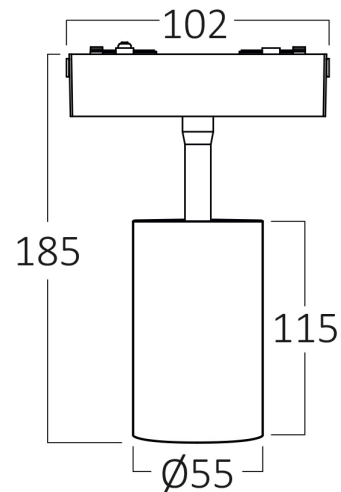

# Braytron

FIȘĂ TEHNICĂ

MODEL BD61-10381

DESCRIERE BRY-S20A-TRC060-18W-48VDC-3IN1-BLC-MAG. TRACK

BRAYTRON LIGHTING

Bd. Iuliu Maniu, Nr.616, Sector 6, 061129, Bucuresti - ROMANIA  
info@braytron.com  
www.braytron.com

## Caracteristici Generale

Model	: BD61-10381
Familia principală/Categorie	: Iluminat pe Șină
Sub-familia/Subcategorie	: Sistem LED magnetic
Tip	: Track
Culoarea corpului	: Black-Black
Forma lămpii	: Directional
Garanție	: 3 Years
Clasă	: CLASS III
IP (Grad de protecție)	: IP20

## Dimensiuni si Greutati

Diametru	: 60 mm
Înălțime	: 185 mm
Greutate	: 295 gr

## Informatii despre ambalaj

Greutate netă	: 4,7 kgs
Greutate brută	: 6,5 kgs
Bucăți pe cutie (PCS/CTN)	: 16
Lungime	: 50 cm
Lățime	: 35 cm
Înălțime	: 20 cm
Cod EAN	: 5949097749889