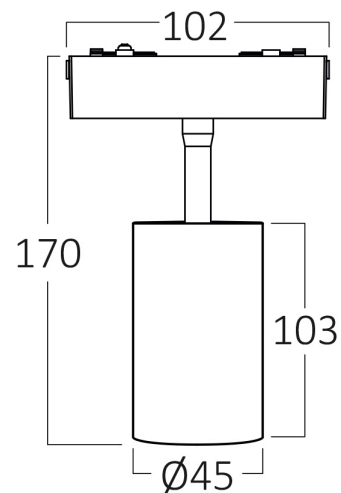

Braytron

FIȘĂ TEHNICĂ

MODEL BD61-10281

DESCRIERE BRY-S20A-TRC045-10W-48VDC-3IN1-BLC-MAG. TRACK

BRAYTRON LIGHTING

Bd. Iuliu Maniu, Nr.616, Sector 6, 061129, Bucuresti - ROMANIA
info@braytron.com
www.braytron.com

SPOTVISION ELECTRIC & LIGHTING S.R.L

Bd. Iuliu Maniu, Nr.616, Sector 6, 061129, Bucuresti - ROMANIA
sales@spotvisionelectric.ro
www.spotvisionelectric.ro

Pagina 1 din 2

Caracteristici Generale

Model	: BD61-10281
Familia principală/Categorie	: Iluminat pe Șină
Sub-familia/Subcategorie	: Sistem LED magnetic
Tip	: Track
Culoarea corpului	: Black-Black
Forma lămpii	: Directional
Garanție	: 3 Years
Clasă	: CLASS III
IP (Grad de protecție)	: IP20

Caracteristici Produs

Putere	: 10
Temperatura culorii	: 3IN1
Lumeni efectivi	: 810
Indexul de redare a culorilor (CRI)	: ≥ 90
Nivel de eficiență energetică	: G

Caracteristici Electrice

Lifetime	: 30000 h
Tensiune	: 48V DC
Material	: Aluminiu-PC
Temperatura de lucru	: -20°C ~ +40°C

Dimensiuni si Greutati

Diametru	: 45 mm
Înălțime	: 170 mm
Greutate	: 215 gr

Informatii despre ambalaj

Greutate netă	: 3,45 kgs
Greutate brută	: 5,25 kgs
Bucăți pe cutie (PCS/CTN)	: 16
Lungime	: 43 cm
Lățime	: 31 cm
Înălțime	: 23 cm
Cod EAN	: 5949097749872