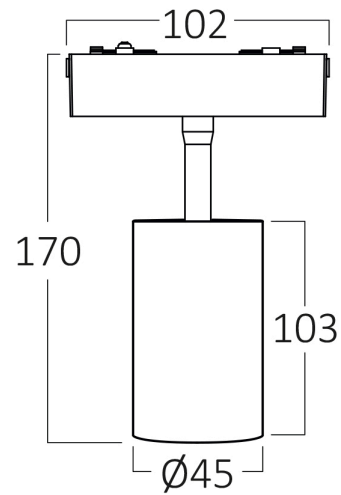

Braytron

FIȘĂ TEHNICĂ

MODEL BD61-10281

DESCRIERE BRY-S20A-TRC045-10W-48VDC-3IN1-BLC-MAG. TRACK

BRAYTRON LIGHTING

Bd. Iuliu Maniu, Nr.616, Sector 6, 061129, Bucuresti - ROMANIA
info@braytron.com
www.braytron.com

SPOTVISION ELECTRIC & LIGHTING S.R.L

Bd. Iuliu Maniu, Nr.616, Sector 6, 061129, Bucuresti - ROMANIA
sales@spotvisionelectric.ro
www.spotvisionelectric.ro

Pagina 1 din 2

Caracteristici Generale

Model	: BD61-10281
Familia principală/Categorie	: Iluminat pe Șină
Sub-familia/Subcategorie	: Sistem LED magnetic
Tip	: Track
Culoarea corpului	: Black-Black
Forma lămpii	: Directional
Garanție	: 3 Years
Clasă	: CLASS III
IP (Grad de protecție)	: IP20

Caracteristici Produs

Putere	: 10
Temperatura culorii	: 3IN1
Lumeni efectivi	: 810
Indexul de redare a culorilor (CRI)	: ≥ 90
Nivel de eficiență energetică	: G

Caracteristici Electrice

Lifetime	: 30000 h
Tensiune	: 48V DC
Material	: Aluminiu-PC
Temperatura de lucru	: -20°C ~ +40°C

Dimensiuni si Greutati

Diametru	: 45 mm
Înălțime	: 170 mm
Greutate	: 215 gr

Informatii despre ambalaj

Greutate netă	: 3,45 kgs
Greutate brută	: 5,25 kgs
Bucăți pe cutie (PCS/CTN)	: 16
Lungime	: 43 cm
Lățime	: 31 cm
Înălțime	: 23 cm
Cod EAN	: 5949097749872