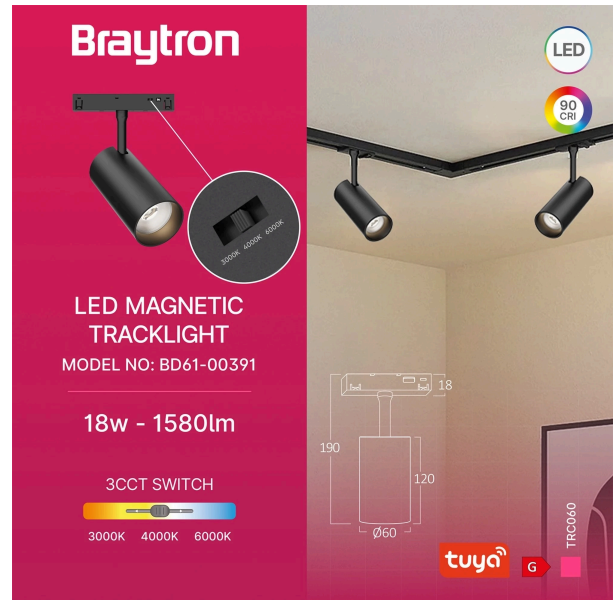

Braytron

FIȘĂ TEHNICĂ

MODEL BD61-00391

DESCRIERE BRY-M20-TRC060-18W-48VDC-TUYA-LAN-BLC-MAG. TRACK

BRAYTRON LIGHTING

Bd. Iuliu Maniu, Nr.616, Sector 6, 061129, Bucuresti - ROMANIA
info@braytron.com
www.braytron.com

SPOTVISION ELECTRIC & LIGHTING S.R.L

Bd. Iuliu Maniu, Nr.616, Sector 6, 061129, Bucuresti - ROMANIA
sales@spotvisionelectric.ro
www.spotvisionelectric.ro

Pagina 1 din 2

Caracteristici Generale

Model	: BD61-00391
Familia principală/Categorie	: Iluminat pe Șină
Sub-familia/Subcategorie	: Sistem LED magnetic
Tip	: Track
Culoarea corpului	: Black-Black
Forma lămpii	: Directional
Dimabil	: Not-Dimmable
Sursa de lumină	: LED
Garanție	: 3 Years
Clasă	: CLASS III
IP (Grad de protecție)	: IP20

Caracteristici Produs

Putere	: 18
Temperatura culorii	: 3IN1
Lumeni efectivi	: 1580
Indexul de redare a culorilor (CRI)	: ≥ 90
Nivel de eficiență energetică	: G
Unghi de emisie al luminii	: 24°

Caracteristici Electrice

Lifetime	: 30000 h
Tensiune	: 48VDC
Material	: Aluminiu-PC
Temperatura de lucru	: -20°C ~ +40°C

Dimensiuni si Greutati

Diametru	: 60 mm
Înălțime	: 190 mm
Greutate	: 280 gr

Informatii despre ambalaj

Greutate netă	: 4,5 kgs
Greutate brută	: 6,8 kgs
Bucăți pe cutie (PCS/CTN)	: 16
Lungime	: 50,5 cm
Lățime	: 35,5 cm
Înălțime	: 29 cm
Cod EAN	: 5949097750915