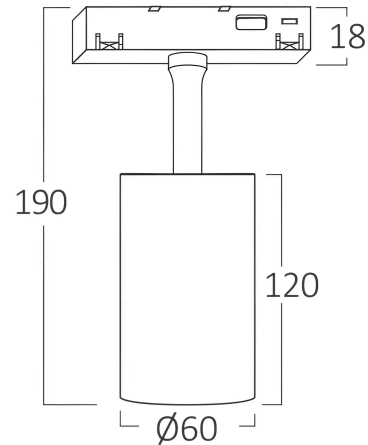

Braytron

FIȘĂ TEHNICĂ

MODEL BD61-00391

DESCRIERE BRY-M20-TRC060-18W-48VDC-TUYA-LAN-BLC-MAG. TRACK

BRAYTRON LIGHTING

Bd. Iuliu Maniu, Nr.616, Sector 6, 061129, Bucuresti - ROMANIA
info@braytron.com
www.braytron.com

SPOTVISION ELECTRIC & LIGHTING S.R.L

Bd. Iuliu Maniu, Nr.616, Sector 6, 061129, Bucuresti - ROMANIA
sales@spotvisionelectric.ro
www.spotvisionelectric.ro

Pagina 1 din 2

Caracteristici Generale

Model	: BD61-00391
Familia principală/Categorie	: Iluminat pe Șină
Sub-familia/Subcategorie	: Sistem LED magnetic
Tip	: Track
Culoarea corpului	: Black-Black
Forma lămpii	: Directional
Dimabil	: Not-Dimmable
Sursa de lumină	: LED
Garanție	: 3 Years
Clasă	: CLASS III
IP (Grad de protecție)	: IP20

Caracteristici Produs

Putere	: 18
Temperatura culorii	: 3IN1
Lumeni efectivi	: 1580
Indexul de redare a culorilor (CRI)	: ≥ 90
Nivel de eficiență energetică	: G
Unghi de emisie al luminii	: 24°

Caracteristici Electrice

Lifetime	: 30000 h
Tensiune	: 48VDC
Material	: Aluminiu-PC
Temperatura de lucru	: -20°C ~ +40°C

Dimensiuni si Greutati

Diametru	: 60 mm
Înălțime	: 190 mm
Greutate	: 280 gr

Informatii despre ambalaj

Greutate netă	: 4,5 kgs
Greutate brută	: 6,8 kgs
Bucăți pe cutie (PCS/CTN)	: 16
Lungime	: 50,5 cm
Lățime	: 35,5 cm
Înălțime	: 29 cm
Cod EAN	: 5949097750915