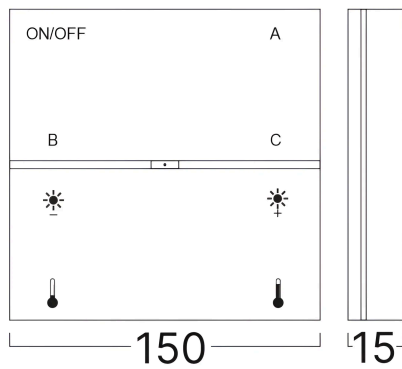

# Braytron

FIȘĂ TEHNICĂ

MODEL BD60-99920

DESCRIERE BRY-MS20-SW01-BLC-TUYA-LAN-MAG.SWITHC

BRAYTRON LIGHTING

Bd. Iuliu Maniu, Nr.616, Sector 6, 061129, Bucuresti - ROMANIA  
info@braytron.com  
www.braytron.com

## Caracteristici Generale

Model	: BD60-99920
Familia principală/Categorie	: Iluminat pe Șină
Sub-familia/Subcategorie	: Sistem LED magnetic
Tip	: Track
Culoarea corpului	: Black
Garanție	: 3 Years
Clasă	: CLASS III
IP (Grad de protecție)	: IP20