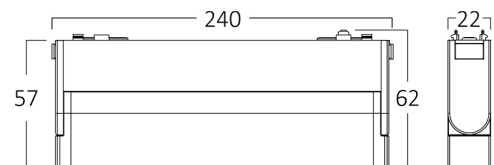

Braytron

FIȘĂ TEHNICĂ

MODEL BD60-23281

DESCRIERE BRY-S20B-WSL250-12W-48VDC-3IN1-BLC-MAG.W.WASHER

BRAYTRON LIGHTING

Bd. Iuliu Maniu, Nr.616, Sector 6, 061129, Bucuresti - ROMANIA
info@braytron.com
www.braytron.com

SPOTVISION ELECTRIC & LIGHTING S.R.L

Bd. Iuliu Maniu, Nr.616, Sector 6, 061129, Bucuresti - ROMANIA
sales@spotvisionelectric.ro
www.spotvisionelectric.ro

Pagina 1 din 2

Caracteristici Generale

Model	: BD60-23281
Familia principală/Categorie	: Iluminat pe Șină
Sub-familia/Subcategorie	: Sistem LED magnetic
Tip	: Track
Culoarea corpului	: Black-Black
Forma lămpii	: Directional
Dimabil	: Not-Dimmable
Sursa de lumină	: LED
DULIE/SOCLU	: Magnetic
Garanție	: 3 Years
Clasă	: CLASS III
IP (Grad de protecție)	: IP20

Caracteristici Produs

Putere	: 12
Temperatura culorii	: 3IN1
Lumeni efectivi	: 1020
Indexul de redare a culorilor (CRI)	: ≥ 90
Nivel de eficiență energetică	: G

Caracteristici Electrice

Lifetime	: 30000 h
Tensiune	: 48V DC
Factor de putere	: $>0,9$
Material	: Aluminiu-PC
Temperatura de lucru	: $-20^{\circ}\text{C} \sim +40^{\circ}\text{C}$

Dimensiuni si Greutati

Lungime	: 240 mm
Lățime	: 22 mm
Înălțime	: 57 mm
Greutate	: 280 gr

Informatii despre ambalaj

Greutate netă	: 2,8 kgs
Greutate brută	: 3,25 kgs
Bucăți pe cutie (PCS/CTN)	: 10
Lungime	: 28 cm
Lățime	: 16,5 cm
Înălțime	: 16,5 cm
Cod EAN	: 5949097746642