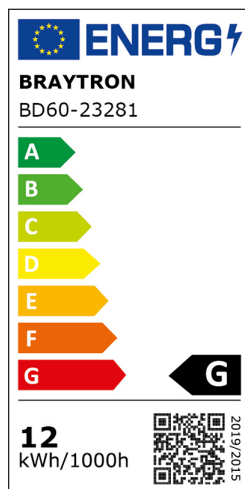

Braytron

FIȘĂ TEHNICĂ

MODEL BD60-23281

DESCRIERE BRY-S20B-WSL250-12W-48VDC-3IN1-BLC-MAG.W.WASHER

BRAYTRON LIGHTING

Bd. Iuliu Maniu, Nr.616, Sector 6, 061129, Bucuresti - ROMANIA
info@braytron.com
www.braytron.com

SPOTVISION ELECTRIC & LIGHTING S.R.L

Bd. Iuliu Maniu, Nr.616, Sector 6, 061129, Bucuresti - ROMANIA
sales@spotvisionelectric.ro
www.spotvisionelectric.ro

Pagina 1 din 2

Caracteristici Generale

Model	: BD60-23281
Familia principală/Categorie	: Iluminat pe Șină
Sub-familia/Subcategorie	: Sistem LED magnetic
Tip	: Track
Culoarea corpului	: Black-Black
Forma lămpii	: Directional
Dimabil	: Not-Dimmable
Sursa de lumină	: LED
DULIE/SOCLU	: Magnetic
Garanție	: 3 Years
Clasă	: CLASS III
IP (Grad de protecție)	: IP20

Caracteristici Produs

Putere	: 12
Temperatura culorii	: 3IN1
Lumeni efectivi	: 1020
Indexul de redare a culorilor (CRI)	: ≥ 90
Nivel de eficiență energetică	: G

Caracteristici Electrice

Lifetime	: 30000 h
Tensiune	: 48V DC
Factor de putere	: $>0,9$
Material	: Aluminiu-PC
Temperatura de lucru	: $-20^{\circ}\text{C} \sim +40^{\circ}\text{C}$