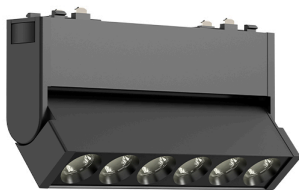

# Braytron

FIȘĂ TEHNICĂ

MODEL BD60-23181

DESCRIERE BRY-S20B-WSL110-6W-48VDC-3IN1-BLC-MAG.W.WASHER

3 CCT

BRAYTRON LIGHTING

Bd. Iuliu Maniu, Nr.616, Sector 6, 061129, Bucuresti - ROMANIA  
info@braytron.com  
www.braytron.com

## Caracteristici Generale

Model	: BD60-23181
Familia principală/Categorie	: Iluminat pe Șină
Sub-familia/Subcategorie	: Sistem LED magnetic
Tip	: Track
Culoarea corpului	: Black-Black
Forma lămpii	: Directional
Dimabil	: Not-Dimmable
Sursa de lumină	: LED
DULIE/SOCLU	: Magnetic
Garanție	: 3 Years
Clasă	: CLASS III
IP (Grad de protecție)	: IP20

## Caracteristici Produs

Putere	: 6
Temperatura culorii	: 3IN1
Lumeni efectivi	: 440
Indexul de redare a culorilor (CRI)	: $\geq 90$
Nivel de eficiență energetică	: G

## Dimensiuni si Greutati

Lungime	: 125 mm
Lățime	: 22 mm
Înălțime	: 57 mm
Greutate	: 150 gr