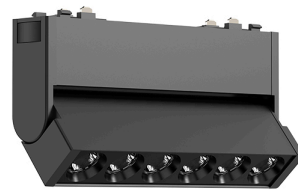

# Braytron

FIȘĂ TEHNICĂ

MODEL BD60-23181

DESCRIERE BRY-S20B-WSL110-6W-48VDC-3IN1-BLC-MAG.W.WASHER

3 CCT

BRAYTRON LIGHTING

Bd. Iuliu Maniu, Nr.616, Sector 6, 061129, Bucuresti - ROMANIA  
info@braytron.com  
www.braytron.com

## Caracteristici Generale

Model	: BD60-23181
Familia principală/Categorie	: Iluminat pe Șină
Sub-familia/Subcategorie	: Sistem LED magnetic
Tip	: Track
Culoarea corpului	: Black-Black
Forma lămpii	: Directional
Dimabil	: Not-Dimmable
Sursa de lumină	: LED
DULIE/SOCLU	: Magnetic
Garanție	: 3 Years
Clasă	: CLASS III
IP (Grad de protecție)	: IP20

## Caracteristici Produs

Putere	: 6
Temperatura culorii	: 3IN1
Lumeni efectivi	: 440
Indexul de redare a culorilor (CRI)	: $\geq 90$
Nivel de eficiență energetică	: G

## Dimensiuni si Greutati

Lungime	: 125 mm
Lățime	: 22 mm
Înălțime	: 57 mm
Greutate	: 150 gr