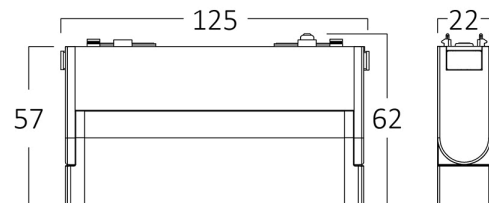

# Braytron

FIȘĂ TEHNICĂ

MODEL BD60-23181

DESCRIERE BRY-S20B-WSL110-6W-48VDC-3IN1-BLC-MAG.W.WASHER

3 CCT

BRAYTRON LIGHTING

Bd. Iuliu Maniu, Nr.616, Sector 6, 061129, Bucuresti - ROMANIA  
info@braytron.com  
www.braytron.com

## Dimensiuni si Greutati

Lungime	: 125 mm
Lățime	: 22 mm
Înălțime	: 57 mm
Greutate	: 150 gr

## Informatii despre ambalaj

Greutate netă	: 1,5 kgs
Greutate brută	: 1,8 kgs
Bucăți pe cutie (PCS/CTN)	: 10
Lungime	: 17 cm
Lățime	: 16,5 cm
Înălțime	: 16,5 cm
Cod EAN	: 5949097746635