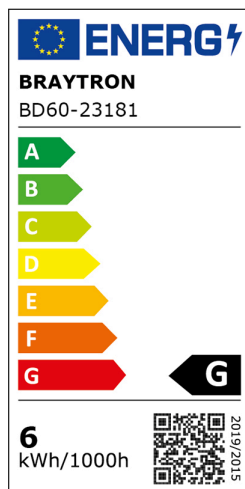

# Braytron

FIȘĂ TEHNICĂ

MODEL BD60-23181

DESCRIERE BRY-S20B-WSL110-6W-48VDC-3IN1-BLC-MAG.W.WASHER

3 CCT

BRAYTRON LIGHTING

Bd. Iuliu Maniu, Nr.616, Sector 6, 061129, Bucuresti - ROMANIA  
info@braytron.com  
www.braytron.com

## Caracteristici Produs

Putere	: 6
Temperatura culorii	: 3IN1
Lumeni efectivi	: 440
Indexul de redare a culorilor (CRI)	: $\geq 90$
Nivel de eficiență energetică	: G

## Caracteristici Electrice

Lifetime	: 30000 h
Tensiune	: 48V DC
Factor de putere	: $>0,9$
Material	: Aluminiu-PC
Temperatura de lucru	: $-20^{\circ}\text{C} \sim +40^{\circ}\text{C}$