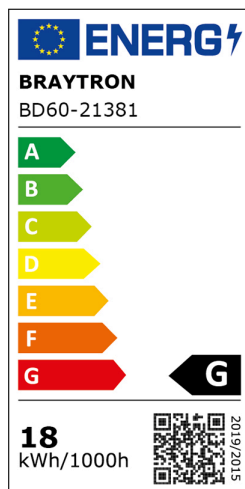

Braytron

FIȘĂ TEHNICĂ

MODEL BD60-21381

DESCRIERE BRY-S20B-LNS330-18W-48VDC-3IN1-BLC-MAG.LINEAR

3 CCT

BRAYTRON LIGHTING

Bd. Iuliu Maniu, Nr.616, Sector 6, 061129, Bucuresti - ROMANIA
info@braytron.com
www.braytron.com

SPOTVISION ELECTRIC & LIGHTING S.R.L

Bd. Iuliu Maniu, Nr.616, Sector 6, 061129, Bucuresti - ROMANIA
sales@spotvisionelectric.ro
www.spotvisionelectric.ro

Pagina 1 din 2

Caracteristici Generale

Model	: BD60-21381
Familia principală/Categorie	: Iluminat pe Șină
Sub-familia/Subcategorie	: Sistem LED magnetic
Tip	: Track
Culoarea corpului	: Black-Black
Forma lămpii	: Directional
Dimabil	: Not-Dimmable
Sursa de lumină	: LED
DULIE/SOCLU	: Magnetic
Garanție	: 3 Years
Clasă	: CLASS III
IP (Grad de protecție)	: IP20

Caracteristici Produs

Putere	: 18
Temperatura culorii	: 3IN1
Lumeni efectivi	: 1580
Indexul de redare a culorilor (CRI)	: ≥ 90
Nivel de eficiență energetică	: G

Caracteristici Electrice

Lifetime	: 30000 h
Tensiune	: 48V DC
Factor de putere	: $>0,9$
Material	: Aluminiu-PC
Temperatura de lucru	: $-20^{\circ}\text{C} \sim +40^{\circ}\text{C}$