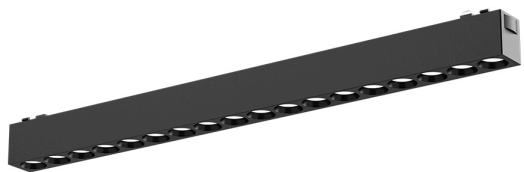

Braytron

FIȘĂ TEHNICĂ

MODEL BD60-21381

DESCRIERE BRY-S20B-LNS330-18W-48VDC-3IN1-BLC-MAG.LINEAR

3 CCT

BRAYTRON LIGHTING

Bd. Iuliu Maniu, Nr.616, Sector 6, 061129, Bucuresti - ROMANIA
info@braytron.com
www.braytron.com

SPOTVISION ELECTRIC & LIGHTING S.R.L

Bd. Iuliu Maniu, Nr.616, Sector 6, 061129, Bucuresti - ROMANIA
sales@spotvisionelectric.ro
www.spotvisionelectric.ro

Pagina 1 din 2

Caracteristici Generale

Model	: BD60-21381
Familia principală/Categorie	: Iluminat pe Șină
Sub-familia/Subcategorie	: Sistem LED magnetic
Tip	: Track
Culoarea corpului	: Black-Black
Forma lămpii	: Directional
Dimabil	: Not-Dimmable
Sursa de lumină	: LED
DULIE/SOCLU	: Magnetic
Garanție	: 3 Years
Clasă	: CLASS III
IP (Grad de protecție)	: IP20

Caracteristici Produs

Putere	: 18
Temperatura culorii	: 3IN1
Lumeni efectivi	: 1580
Indexul de redare a culorilor (CRI)	: ≥ 90
Nivel de eficiență energetică	: G

Caracteristici Electrice

Lifetime	: 30000 h
Tensiune	: 48V DC
Factor de putere	: $>0,9$
Material	: Aluminiu-PC
Temperatura de lucru	: $-20^{\circ}\text{C} \sim +40^{\circ}\text{C}$

Dimensiuni si Greutati

Lungime	: 360 mm
Lățime	: 22 mm
Înălțime	: 28 mm
Greutate	: 210 gr

Informatii despre ambalaj

Greutate netă	: 4,2 kgs
Greutate brută	: 4,95 kgs
Bucăți pe cutie (PCS/CTN)	: 20
Lungime	: 39 cm
Lățime	: 18 cm
Înălțime	: 16,5 cm
Cod EAN	: 5949097746628