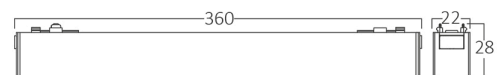

Braytron

FIȘĂ TEHNICĂ

MODEL BD60-21381

DESCRIERE BRY-S20B-LNS330-18W-48VDC-3IN1-BLC-MAG.LINEAR

3 CCT

BRAYTRON LIGHTING

Bd. Iuliu Maniu, Nr.616, Sector 6, 061129, Bucuresti - ROMANIA
info@braytron.com
www.braytron.com

SPOTVISION ELECTRIC & LIGHTING S.R.L

Bd. Iuliu Maniu, Nr.616, Sector 6, 061129, Bucuresti - ROMANIA
sales@spotvisionelectric.ro
www.spotvisionelectric.ro

Pagina 1 din 2

Caracteristici Generale

Model	: BD60-21381
Familia principală/Categorie	: Iluminat pe Șină
Sub-familia/Subcategorie	: Sistem LED magnetic
Tip	: Track
Culoarea corpului	: Black-Black
Forma lămpii	: Directional
Dimabil	: Not-Dimmable
Sursa de lumină	: LED
DULIE/SOCLU	: Magnetic
Garanție	: 3 Years
Clasă	: CLASS III
IP (Grad de protecție)	: IP20

Caracteristici Produs

Putere	: 18
Temperatura culorii	: 3IN1
Lumeni efectivi	: 1580
Indexul de redare a culorilor (CRI)	: ≥ 90
Nivel de eficiență energetică	: G

Caracteristici Electrice

Lifetime	: 30000 h
Tensiune	: 48V DC
Factor de putere	: $>0,9$
Material	: Aluminiu-PC
Temperatura de lucru	: $-20^{\circ}\text{C} \sim +40^{\circ}\text{C}$

Dimensiuni si Greutati

Lungime	: 360 mm
Lățime	: 22 mm
Înălțime	: 28 mm
Greutate	: 210 gr

Informatii despre ambalaj

Greutate netă	: 4,2 kgs
Greutate brută	: 4,95 kgs
Bucăți pe cutie (PCS/CTN)	: 20
Lungime	: 39 cm
Lățime	: 18 cm
Înălțime	: 16,5 cm
Cod EAN	: 5949097746628