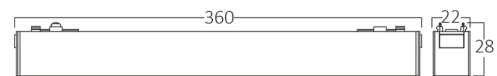

Braytron

FIȘĂ TEHNICĂ

MODEL BD60-21381

DESCRIERE BRY-S20B-LNS330-18W-48VDC-3IN1-BLC-MAG.LINEAR