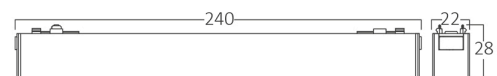

Braytron

FIȘĂ TEHNICĂ

MODEL BD60-21281

DESCRIERE BRY-S20B-LNS220-12W-48VDC-3IN1-BLC-MAG.LINEAR

3 CCT

BRAYTRON LIGHTING

Bd. Iuliu Maniu, Nr.616, Sector 6, 061129, Bucuresti - ROMANIA
info@braytron.com
www.braytron.com

SPOTVISION ELECTRIC & LIGHTING S.R.L

Bd. Iuliu Maniu, Nr.616, Sector 6, 061129, Bucuresti - ROMANIA
sales@spotvisionelectric.ro
www.spotvisionelectric.ro

Pagina 1 din 2

Caracteristici Generale

Model	: BD60-21281
Familia principală/Categorie	: Iluminat pe Șină
Sub-familia/Subcategorie	: Sistem LED magnetic
Tip	: Track
Culoarea corpului	: Black-Black
Forma lămpii	: Directional
Dimabil	: Not-Dimmable
Sursa de lumină	: LED
DULIE/SOCLU	: Magnetic
Garanție	: 3 Years
Clasă	: CLASS III
IP (Grad de protecție)	: IP20

Caracteristici Produs

Putere	: 12
Temperatura culorii	: 3IN1
Lumeni efectivi	: 1020
Indexul de redare a culorilor (CRI)	: ≥ 90
Nivel de eficiență energetică	: G

Caracteristici Electrice

Lifetime	: 30000 h
Tensiune	: 48V DC
Factor de putere	: $>0,9$
Material	: Aluminiu-PC
Temperatura de lucru	: $-20^{\circ}\text{C} \sim +40^{\circ}\text{C}$

Dimensiuni si Greutati

Lungime	: 240 mm
Lățime	: 22 mm
Înălțime	: 28 mm
Greutate	: 145 gr

Informatii despre ambalaj

Greutate netă	: 2,9 kgs
Greutate brută	: 3,5 kgs
Bucăți pe cutie (PCS/CTN)	: 20
Lungime	: 28 cm
Lățime	: 18 cm
Înălțime	: 16,5 cm
Cod EAN	: 5949097746611