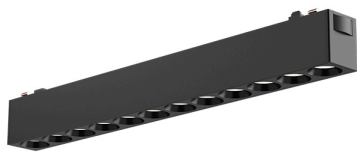

Braytron

FIȘĂ TEHNICĂ

MODEL BD60-21281

DESCRIERE BRY-S20B-LNS220-12W-48VDC-3IN1-BLC-MAG.LINEAR

3 CCT

BRAYTRON LIGHTING

Bd. Iuliu Maniu, Nr.616, Sector 6, 061129, Bucuresti - ROMANIA
info@braytron.com
www.braytron.com

SPOTVISION ELECTRIC & LIGHTING S.R.L

Bd. Iuliu Maniu, Nr.616, Sector 6, 061129, Bucuresti - ROMANIA
sales@spotvisionelectric.ro
www.spotvisionelectric.ro

Pagina 1 din 2

Caracteristici Generale

Model	: BD60-21281
Familia principală/Categorie	: Iluminat pe Șină
Sub-familia/Subcategorie	: Sistem LED magnetic
Tip	: Track
Culoarea corpului	: Black-Black
Forma lămpii	: Directional
Dimabil	: Not-Dimmable
Sursa de lumină	: LED
DULIE/SOCLU	: Magnetic
Garanție	: 3 Years
Clasă	: CLASS III
IP (Grad de protecție)	: IP20

Caracteristici Produs

Putere	: 12
Temperatura culorii	: 3IN1
Lumeni efectivi	: 1020
Indexul de redare a culorilor (CRI)	: ≥ 90
Nivel de eficiență energetică	: G

Caracteristici Electrice

Lifetime	: 30000 h
Tensiune	: 48V DC
Factor de putere	: $>0,9$
Material	: Aluminiu-PC
Temperatura de lucru	: $-20^{\circ}\text{C} \sim +40^{\circ}\text{C}$