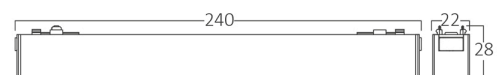

Braytron

FIȘĂ TEHNICĂ

MODEL BD60-21281

DESCRIERE BRY-S20B-LNS220-12W-48VDC-3IN1-BLC-MAG.LINEAR

3 CCT

BRAYTRON LIGHTING

Bd. Iuliu Maniu, Nr.616, Sector 6, 061129, Bucuresti - ROMANIA
info@braytron.com
www.braytron.com

SPOTVISION ELECTRIC & LIGHTING S.R.L

Bd. Iuliu Maniu, Nr.616, Sector 6, 061129, Bucuresti - ROMANIA
sales@spotvisionelectric.ro
www.spotvisionelectric.ro

Pagina 1 din 2

Caracteristici Generale

Model	: BD60-21281
Familia principală/Categorie	: Iluminat pe Șină
Sub-familia/Subcategorie	: Sistem LED magnetic
Tip	: Track
Culoarea corpului	: Black-Black
Forma lămpii	: Directional
Dimabil	: Not-Dimmable
Sursa de lumină	: LED
DULIE/SOCLU	: Magnetic
Garanție	: 3 Years
Clasă	: CLASS III
IP (Grad de protecție)	: IP20

Caracteristici Produs

Putere	: 12
Temperatura culorii	: 3IN1
Lumeni efectivi	: 1020
Indexul de redare a culorilor (CRI)	: ≥ 90
Nivel de eficiență energetică	: G

Caracteristici Electrice

Lifetime	: 30000 h
Tensiune	: 48V DC
Factor de putere	: $>0,9$
Material	: Aluminiu-PC
Temperatura de lucru	: $-20^{\circ}\text{C} \sim +40^{\circ}\text{C}$

Dimensiuni si Greutati

Lungime	: 240 mm
Lățime	: 22 mm
Înălțime	: 28 mm
Greutate	: 145 gr

Informatii despre ambalaj

Greutate netă	: 2,9 kgs
Greutate brută	: 3,5 kgs
Bucăți pe cutie (PCS/CTN)	: 20
Lungime	: 28 cm
Lățime	: 18 cm
Înălțime	: 16,5 cm
Cod EAN	: 5949097746611