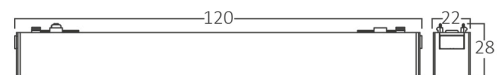

Braytron

FIȘĂ TEHNICĂ

MODEL BD60-21181

DESCRIERE BRY-S20B-LNS110-6W-48VDC-3IN1-BLC-MAG.LINEAR

3 CCT

BRAYTRON LIGHTING

Bd. Iuliu Maniu, Nr.616, Sector 6, 061129, Bucuresti - ROMANIA
info@braytron.com
www.braytron.com

Caracteristici Produs

Putere	: 6
Temperatura culorii	: 3IN1
Lumeni efectivi	: 440
Indexul de redare a culorilor (CRI)	: ≥ 90
Nivel de eficiență energetică	: G

Caracteristici Electrice

Lifetime	: 30000 h
Tensiune	: 48V DC
Factor de putere	: $>0,9$
Material	: Aluminiu-PC
Temperatura de lucru	: $-20^{\circ}\text{C} \sim +40^{\circ}\text{C}$

Dimensiuni si Greutati

Lungime	: 120 mm
Lățime	: 22 mm
Înălțime	: 28 mm
Greutate	: 80 gr

Informatii despre ambalaj

Greutate netă	: 1,9 kgs
Greutate brută	: 2,35 kgs
Bucăți pe cutie (PCS/CTN)	: 24
Lungime	: 19 cm
Lățime	: 18 cm
Înălțime	: 16,5 cm
Cod EAN	: 5949097746604