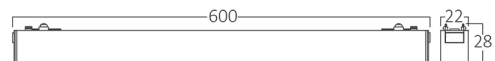

Braytron

FIȘĂ TEHNICĂ

MODEL BD60-20681

DESCRIERE BRY-S20B-LNR600-18W-48VDC-3IN1-BLC-MAG.LINEAR

3 CCT

BRAYTRON LIGHTING

Bd. Iuliu Maniu, Nr.616, Sector 6, 061129, Bucuresti - ROMANIA
info@braytron.com
www.braytron.com

SPOTVISION ELECTRIC & LIGHTING S.R.L

Bd. Iuliu Maniu, Nr.616, Sector 6, 061129, Bucuresti - ROMANIA
sales@spotvisionelectric.ro
www.spotvisionelectric.ro

Pagina 1 din 2