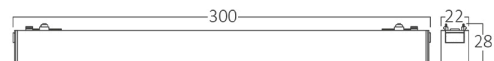

Braytron

FIȘĂ TEHNICĂ

MODEL BD60-20381

DESCRIERE BRY-S20B-LNR300-10W-48VDC-3IN1-BLC-MAG.LINEAR

3 CCT

BRAYTRON LIGHTING

Bd. Iuliu Maniu, Nr.616, Sector 6, 061129, Bucuresti - ROMANIA
info@braytron.com
www.braytron.com

SPOTVISION ELECTRIC & LIGHTING S.R.L

Bd. Iuliu Maniu, Nr.616, Sector 6, 061129, Bucuresti - ROMANIA
sales@spotvisionelectric.ro
www.spotvisionelectric.ro

Pagina 1 din 2