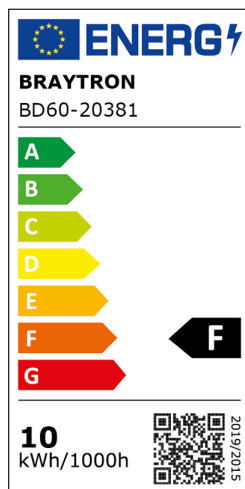

# Braytron

FIȘĂ TEHNICĂ

MODEL BD60-20381

DESCRIERE BRY-S20B-LNR300-10W-48VDC-3IN1-BLC-MAG.LINEAR

3 CCT

BRAYTRON LIGHTING

Bd. Iuliu Maniu, Nr.616, Sector 6, 061129, Bucuresti - ROMANIA  
info@braytron.com  
www.braytron.com

## Caracteristici Produs

Putere	: 10
Temperatura culorii	: 3IN1
Lumeni efectivi	: 600
Indexul de redare a culorilor (CRI)	: $\geq 95$
Nivel de eficiență energetică	: F

## Caracteristici Electrice

Lifetime	: 30000 h
Tensiune	: 48V DC
Factor de putere	: $>0,9$
Material	: Aluminiu-PC
Temperatura de lucru	: $-20^{\circ}\text{C} \sim +40^{\circ}\text{C}$