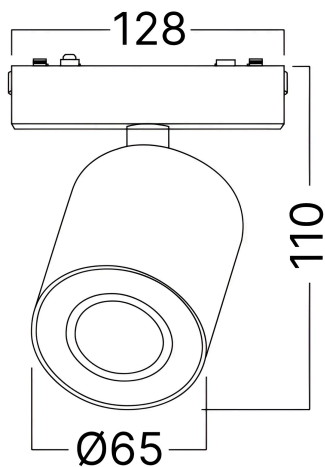

# Braytron

FIȘĂ TEHNICĂ

MODEL BD60-20011

DESCRIERE BRY-S20B-SPK-10W-48VDC-BTH-BLC-MAG. SPEAKER

BRAYTRON LIGHTING

Bd. Iuliu Maniu, Nr.616, Sector 6, 061129, Bucuresti - ROMANIA  
info@braytron.com  
www.braytron.com

## Caracteristici Generale

Model	: BD60-20011
Familia principală/Categorie	: Iluminat pe Șină
Sub-familia/Subcategorie	: Sistem LED magnetic
Tip	: Track
Culoarea corpului	: Black
Garanție	: 2 Years
IP (Grad de protecție)	: IP20