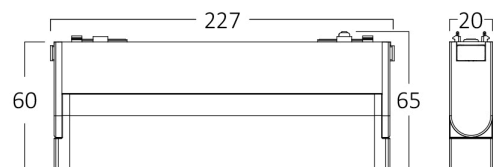

BRAYTRON LIGHTING

Bd. Iuliu Maniu, Nr.616, Sector 6, 061129, Bucuresti - ROMANIA
info@braytron.com
www.braytron.com

SPOTVISION ELECTRIC & LIGHTING S.R.L

Bd. Iuliu Maniu, Nr.616, Sector 6, 061129, Bucuresti - ROMANIA
sales@spotvisionelectric.ro
www.spotvisionelectric.ro

Pagina 1 din 2