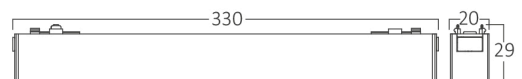

Braytron

FIȘĂ TEHNICĂ

MODEL BD60-11381

DESCRIERE BRY-S20A-LNS330-18W-48VDC-3IN1-BLC-MAG.LINEAR

3 CCT

BRAYTRON LIGHTING

Bd. Iuliu Maniu, Nr.616, Sector 6, 061129, Bucuresti - ROMANIA
info@braytron.com
www.braytron.com

SPOTVISION ELECTRIC & LIGHTING S.R.L

Bd. Iuliu Maniu, Nr.616, Sector 6, 061129, Bucuresti - ROMANIA
sales@spotvisionelectric.ro
www.spotvisionelectric.ro

Pagina 1 din 2

Caracteristici Generale

Model	: BD60-11381
Familia principală/Categorie	: Iluminat pe Șină
Sub-familia/Subcategorie	: Sistem LED magnetic
Tip	: Track
Culoarea corpului	: Black-Black
Forma lămpii	: Directional
Garanție	: 3 Years
Clasă	: CLASS III
IP (Grad de protecție)	: IP20

Dimensiuni si Greutati

Lungime	: 323 mm
Lățime	: 20 mm
Înălțime	: 29 mm
Greutate	: 210 gr

Informatii despre ambalaj

Greutate netă	: 4,2 kgs
Greutate brută	: 4,8 kgs
Bucăți pe cutie (PCS/CTN)	: 20
Lungime	: 47 cm
Lățime	: 26 cm
Înălțime	: 9 cm
Cod EAN	: 5949097749827