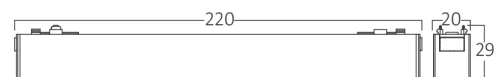

Braytron

FIȘĂ TEHNICĂ

MODEL BD60-11281

DESCRIERE BRY-S20A-LNS220-12W-48VDC-3IN1-BLC-MAG.LINEAR

3 CCT

BRAYTRON LIGHTING

Bd. Iuliu Maniu, Nr.616, Sector 6, 061129, Bucuresti - ROMANIA
info@braytron.com
www.braytron.com

SPOTVISION ELECTRIC & LIGHTING S.R.L

Bd. Iuliu Maniu, Nr.616, Sector 6, 061129, Bucuresti - ROMANIA
sales@spotvisionelectric.ro
www.spotvisionelectric.ro

Pagina 1 din 2