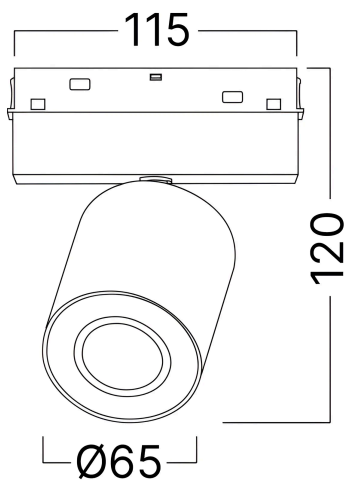

Braytron

FIȘĂ TEHNICĂ

MODEL BD60-00011

DESCRIERE BRY-M20-SPK-10W-48VDC-BTH-BLC-MAG. SPEAKER

BRAYTRON LIGHTING

Bd. Iuliu Maniu, Nr.616, Sector 6, 061129, Bucuresti - ROMANIA
info@braytron.com
www.braytron.com

SPOTVISION ELECTRIC & LIGHTING S.R.L

Bd. Iuliu Maniu, Nr.616, Sector 6, 061129, Bucuresti - ROMANIA
sales@spotvisionelectric.ro
www.spotvisionelectric.ro

Pagina 1 din 2

Caracteristici Generale

Model	: BD60-00011
Familia principală/Categorie	: Iluminat pe Șină
Sub-familia/Subcategorie	: Sistem LED magnetic
Tip	: Track
Culoarea corpului	: Black
Garanție	: 2 Years
IP (Grad de protecție)	: IP20

Caracteristici Electrice

Material	: Aluminium
Temperatura de lucru	: -20°C ~ +40°C

Informatii despre ambalaj

Bucăți pe cutie (PCS/CTN)	: 10
Cod EAN	: 5949097751219

BRAYTRON LIGHTING

Bd. Iuliu Maniu, Nr.616, Sector 6, 061129, Bucuresti - ROMANIA
info@braytron.com
www.braytron.com