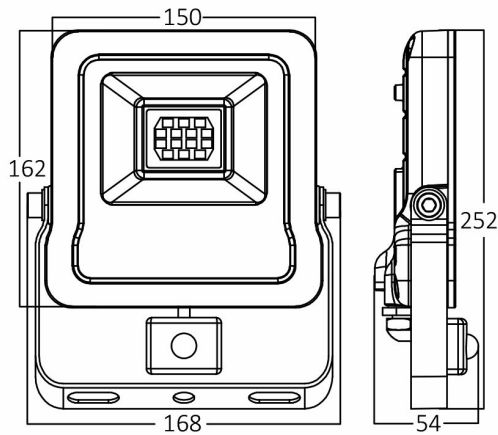

Braytron

FISA TEHNICA

MODEL BT61-23032

DESCRIEREA BRY-FLOOD-SL-30W-GRY-6500K-SNS-IP54-LED FLOODLIGHT

Luminare is intended to use in outdoor applications

BRAYTRON SRL

Bulavardul Iuliu Maniu, Nr.616, Sector 6, 061129, Bucuresti-
ROMANIA

Caracteristici Produs

Putere	: 30 w
Temperatura culorii	: 6500K
Lumeni efectivi	: 2400 lm
Indexul de redare a culorilor (CRI)	: >70
Nivel de eficiență energetică	: F
Unghi de emisie al luminii	: 120° Degrees
Categorie de culoare	: Alb rece

Dimensiuni și greutate

Lungime	: 168 mm
Lățime	: 54 mm
Înălțime	: 252 mm
Greutate	: 640 gr

Informații despre ambalaj

Greutate netă	: 12,80 kgs
Greutate brută	: 16,00 kgs
Bucăți pe cutie (PCS/CTN)	: 20 pcs
Lungime	: 360 mm
Lățime	: 325 mm
Înălțime	: 545 mm
Cod EAN	: 5949097702655