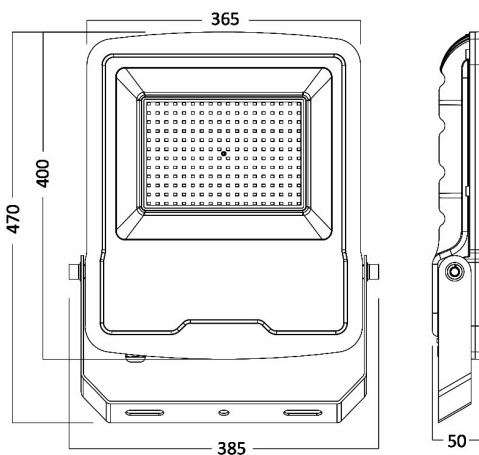

## FISA TEHNICA

MODEL BT61-09632

DESCRIEREA BRY-FLOOD-SL-200W-GRY-6500K-IP65-LED FLOODLIGHT

Luminare is intended to use in outdoor applications

BRAYTRON SRL

Bulaverdul iuliu maniu, Nr.616, Sector 6, 061129, Bucuresti-  
ROMANIA

### Informații despre ambalaj

Greutate netă	:	9,14 kgs
Greutate brută	:	10,35 kgs
Bucăți pe cutie (PCS/CTN)	:	2 pcs
Lungime	:	401 mm
Lățime	:	128 mm
Înălțime	:	495 mm
Cod EAN	:	5949097702648

### Product Characteristics

Putere	:	200 w
Temperatura culorii	:	6500K
Lumeni efectivi	:	16000 lm
Indexul de redare a culorilor (CRI)	:	>80
Nivel de eficiență energetică	:	F
Unghi de emisie al luminii	:	120° Degrees
Categorie de culoare	:	Alb rece

### Dimensions & Weight

Lungime	:	385 mm
Lățime	:	50 mm
Înălțime	:	470 mm
Greutate	:	4570 gr