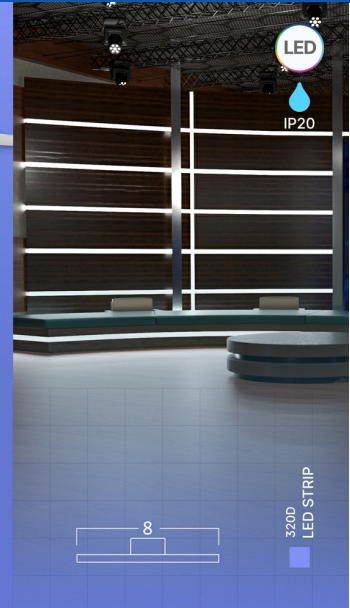

Braytron

FISA TEHNICA

MODEL BS01-03010

DESCRIEREA BRY-COBLINE-10W-320D-COB-3000K-24V-IP20-LED STRIP

Braytron

320D
LED STRIP

Model No:
BS01-03010

10w/mt - 1050lm/mt

3000K | Warm White

320 LED/m

24VDC

600 m

ENERGY

BRAYTRON
BS01-03010

A	
B	
C	
D	
E	
F	F
G	

10
kWh/1000h

Caracteristici Produs

Putere	: 10 w
Temperatura culorii	: 3000K
Lumeni efectivi	: 1050 lm
Indexul de redare a culorilor (CRI)	: ≥80
Nivel de eficiență energetică	: F
Unghi de emisie al luminii	: 120°
Categorie de culoare	: Alb cald

Dimensiuni și greutate

Lungime	: 10 mm
Lățime	: 8 mm
Înălțime	: 1,5 mm
Greutate	: 13 g