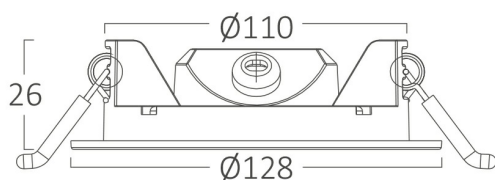

## FISA TEHNICA

MODEL BP01-90601

DESCRIEREA BRY-SMD-CRP-6W-RND-DIM-4INC-BLC-3000K-LED PANEL

Luminare is intended to use in outdoor applications

BRAYTRON SRL

Bulaverdul iuliu maniu, Nr.616, Sector 6, 061129, Bucuresti-  
ROMANIA

### Dimensions & Weight

Diametru	:	128 mm
Înălțime	:	26 mm
Decupaj (gaură)	:	110 mm
Greutate	:	100 gr