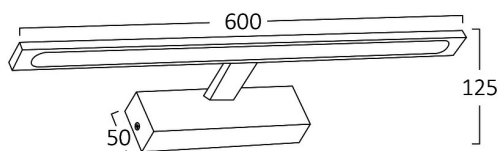

## FISA TEHNICA

MODEL BN12-00781

DESCRIEREA BRY-ARIA-600-12W-3IN1-BLC-IP44 MIRROR LAMP

3 CCT

Luminare is intended to use in outdoor applications

BRAYTRON SRL

Bulaverdul iuliu maniu, Nr.616, Sector 6, 061129, Bucuresti-  
ROMANIA

### Caracteristici Generale

Model	:	BN12-00781
Familia principală/Categorie	:	LED-uri Decorative (Decorative LED)
Sub-familia/Subcategorie	:	Corp pentru Tablouri și Oglinzi
Tip	:	Oglindă
Culoarea corpului	:	Negru
Forma lămpii	:	Non-direcțional (Nedirecțional)
Dimabil	:	Nu este dimabil
Sursa de lumină	:	LED
Garanție	:	2 Ani
Clasă	:	Clasa I
IP (Grad de protecție)	:	IP44

### Informații despre ambalaj

Greutate netă	:	4,80 kgs
Greutate brută	:	6,70 kgs
Bucăți pe cutie (PCS/CTN)	:	10 pcs
Lungime	:	650 mm
Lățime	:	305 mm
Înălțime	:	315 mm
Cod EAN	:	5949097728495

### Dimensions & Weight

Lungime	:	600 mm
Lățime	:	50 mm
Înălțime	:	125 mm
Greutate	:	480 gr