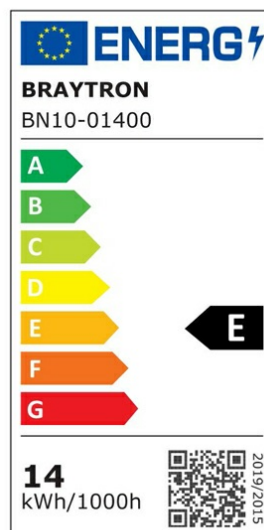

Braytron

FISA TEHNICA

MODEL BN10-01400

DESCRIEREA BRY-LEDLINE-14W-SQR-WHT-3000K-LED WALL LIGHT

BRAYTRON SRL

Bulaverdul iuliu maniu, Nr.616, Sector 6, 061129, Bucuresti-
ROMANIA

info@braytron.com

www.braytron.com

SPOTVISION ELECTRIC & LIGHTING S.R.L

Bulaverdul iuliu maniu, Nr.616, Sector 6, 061129, Bucuresti-
ROMANIA

sales@spotvisionelectric.ro

www.spotvisionelectric.ro

Caracteristici Generale

Model	:	BN10-01400
Familia principală/Categorie	:	Iluminat Interior
Sub-familia/Subcategorie	:	Tub LED
Tip	:	Lumină pentru bătătură
Culoarea corpului	:	Alb
Forma lămpii	:	Non-direcțional (Nedirecțional)
Dimabil	:	Nu este dimabil
Sursa de lumină	:	LED
Garanție	:	2 Ani
Clasă	:	Clasa II
IP (Grad de protecție)	:	IP20

Caracteristici electrice

Lifetime	:	20000 h
Tensiune	:	220-240V
Factor de putere	:	>0,5
Material	:	PC
Temperatura de lucru	:	-20 C+40 C
Frecvență	:	50-60 Hz

Informații despre ambalaj

Greutate netă	:	5,60 kgs
Greutate brută	:	9,00 kgs
Bucăți pe cutie (PCS/CTN)	:	30 pcs
Lungime	:	1280 mm
Lățime	:	185 mm
Înălțime	:	210 mm
Cod EAN	:	5949097701610

Product Characteristics

Putere	:	14 w
Temperatura culorii	:	3000K
Lumeni efectivi	:	1550 lm
Indexul de redare a culorilor (CRI)	:	>80
Nivel de eficiență energetică	:	E
Unghi de emisie al luminii	:	110° Degrees
Categorie de culoare	:	Alb cald