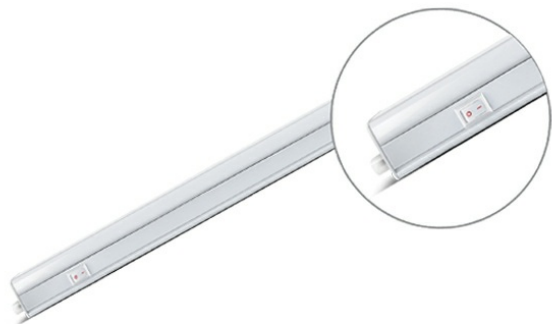

Braytron

FISA TEHNICA

MODEL BN10-01400

DESCRIEREA BRY-LEDLINE-14W-SQR-WHT-3000K-LED WALL LIGHT

BRAYTRON SRL

Bulaverdul iuliu maniu, Nr.616, Sector 6, 061129, Bucuresti-
ROMANIA

info@braytron.com

www.braytron.com

SPOTVISION ELECTRIC & LIGHTING S.R.L

Bulaverdul iuliu maniu, Nr.616, Sector 6, 061129, Bucuresti-
ROMANIA

sales@spotvisionelectric.ro

www.spotvisionelectric.ro

Caracteristici Generale

Model	:	BN10-01400
Familia principală/Categorie	:	Iluminat Interior
Sub-familia/Subcategorie	:	Tub LED
Tip	:	Lumină pentru bătătură
Culoarea corpului	:	Alb
Forma lămpii	:	Non-direcțional (Nedirecțional)
Dimabil	:	Nu este dimabil
Sursa de lumină	:	LED
Garanție	:	2 Ani
Clasă	:	Clasa II
IP (Grad de protecție)	:	IP20

Product Characteristics

Putere	:	14 w
Temperatura culorii	:	3000K
Lumeni efectivi	:	1550 lm
Indexul de redare a culorilor (CRI)	:	>80
Nivel de eficiență energetică	:	E
Unghi de emisie al luminii	:	110° Degrees
Categorie de culoare	:	Alb cald

Dimensions & Weight

Lungime	:	1173 mm
Lățime	:	22 mm
Înălțime	:	30 mm
Greutate	:	187 gr