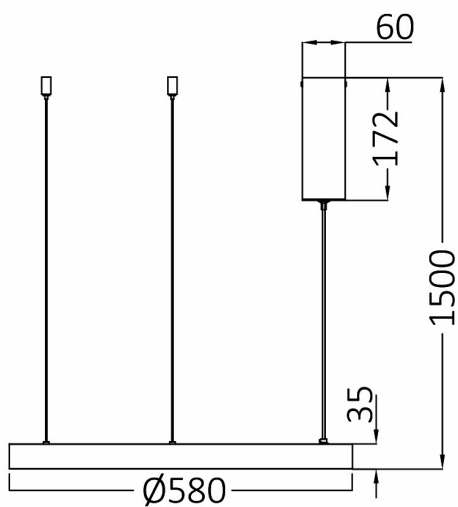

Braytron

FISA TEHNICA

MODEL BH17-01386

DESCRIEREA BRY-BELLA-SLP-PD-RND-GLD-46W-3IN1-IP20-CEILING LIG

Caracteristici Generale

Model	:	BH17-01386
Familia principală/Categorie	:	LED-uri Decorative (Decorative LED)
Sub-familia/Subcategorie	:	Candelabru Bella
Tip	:	Candelabru
Culoarea corpului	:	Auriu
Forma lămpii	:	Non-direcțional (Nedirecțional)
Dimabil	:	Nu este dimabil
Sursa de lumină	:	LED
Garanție	:	3 Ani
Clasă	:	Clasa I
IP (Grad de protecție)	:	IP20

Caracteristici electrice

Lifetime	:	30000 h
Tensiune	:	220-240V
Factor de putere	:	>0,9
Material	:	Aluminiu
Temperatura de lucru	:	-20 C+40 C
Frecvență	:	50-60 Hz

Informații despre ambalaj

Greutate netă	:	1,10 kgs
Greutate brută	:	3,50 kgs
Bucăți pe cutie (PCS/CTN)	:	1 pcs
Lungime	:	640 mm
Lățime	:	640 mm
Înălțime	:	95 mm
Cod EAN	:	5949097726651

Product Characteristics

Putere	:	46 w
Temperatura culorii	:	3IN1 (3 în 1)
Lumeni efectivi	:	5200 lm
Indexul de redare a culorilor (CRI)	:	>80
Nivel de eficiență energetică	:	E
Unghi de emisie al luminii	:	120° Degrees
Categorie de culoare	:	3IN1 (3 în 1)

Dimensions & Weight

Diametru	:	580 mm
Înălțime	:	1500 mm
Greutate	:	1100 gr