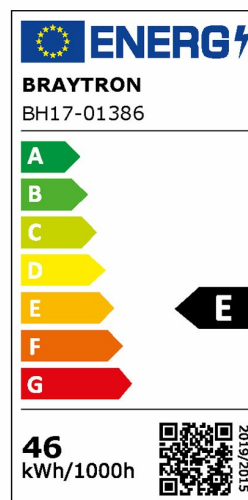

Braytron

FISA TEHNICA

MODEL BH17-01386

DESCRIEREA BRY-BELLA-SLP-PD-RND-GLD-46W-3IN1-IP20-CEILING LIG

Caracteristici Generale

Model	:	BH17-01386
Familia principală/Categorie	:	LED-uri Decorative (Decorative LED)
Sub-familia/Subcategorie	:	Candelabru Bella
Tip	:	Candelabru
Culoarea corpului	:	Auriu
Forma lămpii	:	Non-direcțional (Nedirecțional)
Dimabil	:	Nu este dimabil
Sursa de lumină	:	LED
Garanție	:	3 Ani
Clasă	:	Clasa I
IP (Grad de protecție)	:	IP20

Caracteristici electrice

Lifetime	:	30000 h
Tensiune	:	220-240V
Factor de putere	:	>0,9
Material	:	Aluminiu
Temperatura de lucru	:	-20 C+40 C
Frecvență	:	50-60 Hz

Informații despre ambalaj

Greutate netă	:	1,10 kgs
Greutate brută	:	3,50 kgs
Bucăți pe cutie (PCS/CTN)	:	1 pcs
Lungime	:	640 mm
Lățime	:	640 mm
Înălțime	:	95 mm
Cod EAN	:	5949097726651

Product Characteristics

Putere	:	46 w
Temperatura culorii	:	3IN1 (3 în 1)
Lumeni efectivi	:	5200 lm
Indexul de redare a culorilor (CRI)	:	>80
Nivel de eficiență energetică	:	E
Unghi de emisie al luminii	:	120° Degrees
Categorie de culoare	:	3IN1 (3 în 1)