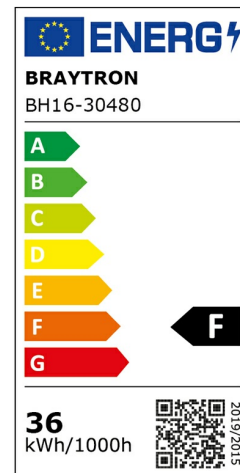

BRAYTRON SRL

Bulavardul Iuliu Maniu, Nr.616, Sector 6, 061129, Bucuresti-
ROMANIA

info@braytron.com

www.braytron.com

SPOTVISION ELECTRIC & LIGHTING S.R.L

Bulavardul Iuliu Maniu, Nr.616, Sector 6, 061129, Bucuresti-
ROMANIA

sales@spotvisionelectric.ro

www.spotvisionelectric.ro

Page 1-2