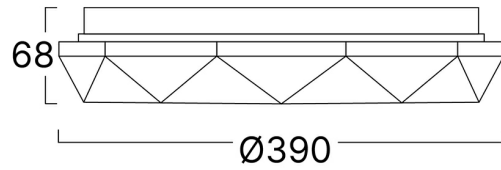

Braytron

FISA TEHNICA

MODEL BH16-30480

DESCRIEREA BRY-JADE-SRC-RND-36W-3IN1-CEILING LIGHT

3 CCT