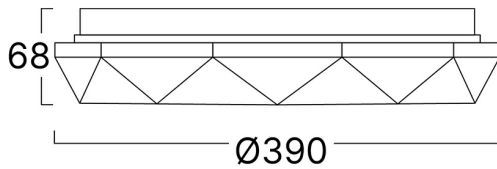

BRAYTRON SRL

Bulavardul Iuliu Maniu, Nr.616, Sector 6, 061129, Bucuresti-
ROMANIA

info@braytron.com

www.braytron.com

SPOTVISION ELECTRIC & LIGHTING S.R.L

Bulavardul Iuliu Maniu, Nr.616, Sector 6, 061129, Bucuresti-
ROMANIA

sales@spotvisionelectric.ro

www.spotvisionelectric.ro

Page 1-2