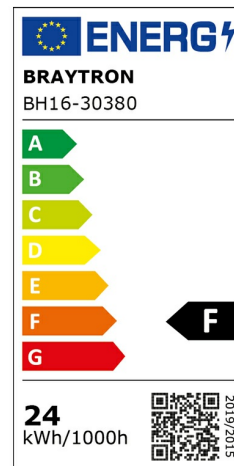

Braytron

FISA TEHNICA

MODEL BH16-30380

DESCRIEREA BRY-JADE-SRC-RND-24W-3IN1-CEILING LIGHT

3 CCT

Caracteristici Generale

Model	:	BH16-30380
Familia principală/Categorie	:	LED-uri Decorative (Decorative LED)
Sub-familia/Subcategorie	:	Plafoniera Jade
Tip	:	Lumină de tavan
Culoarea corpului	:	Alb
Forma lămpii	:	Non-direcțional (Nedirecțional)
Garanție	:	2 Years
Clasă	:	CLASS I
IP (Grad da protecție)	:	IP20

Caracteristici electrice

Lifetime	:	20000 h
Tensiune	:	220-240V 50/60Hz
Factor de putere	:	>0,5
Material	:	Metal-PMMA
Temperatura de lucru	:	-20°C ~ +40°C
Frecvență	:	50/60Hz

Informații despre ambalaj

Greutate netă	:	4,15 kgs
Greutate brută	:	8 kgs
Bucăți pe cutie (PCS/CTN)	:	10
Lungime	:	71 cm
Lățime	:	42 cm
Înălțime	:	37 cm
Cod EAN	:	5949097747830

Caracteristici Produs

Putere	:	24 w
Temperatura culorii	:	3IN1 (3 în 1)
Lumeni efectivi	:	2450 lm
Indexul de redare a culorilor (CRI)	:	≥80
Nivel de eficiență energetică	:	F
Unghi de emisie al luminii	:	120°
Categorie de culoare	:	3IN1 (3 în 1)