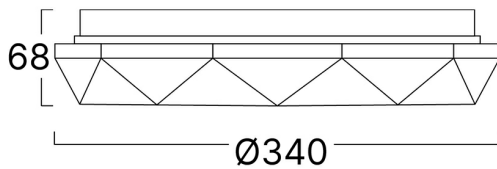

Braytron

FISA TEHNICA

MODEL BH16-30380

DESCRIEREA BRY-JADE-SRC-RND-24W-3IN1-CEILING LIGHT

3 CCT

Caracteristici Generale

Model	:	BH16-30380
Familia principală/Categorie	:	LED-uri Decorative (Decorative LED)
Sub-familia/Subcategorie	:	Plafoniera Jade
Tip	:	Lumină de tavan
Culoarea corpului	:	Alb
Forma lămpii	:	Non-direcțional (Nedirecțional)
Garanție	:	2 Years
Clasă	:	CLASS I
IP (Grad da protecție)	:	IP20

Caracteristici electrice

Lifetime	:	20000 h
Tensiune	:	220-240V 50/60Hz
Factor de putere	:	>0,5
Material	:	Metal-PMMA
Temperatura de lucru	:	-20°C ~ +40°C
Frecvență	:	50/60Hz

Informații despre ambalaj

Greutate netă	:	4,15 kgs
Greutate brută	:	8 kgs
Bucăți pe cutie (PCS/CTN)	:	10
Lungime	:	71 cm
Lățime	:	42 cm
Înălțime	:	37 cm
Cod EAN	:	5949097747830

Caracteristici Produs

Putere	:	24 w
Temperatura culorii	:	3IN1 (3 în 1)
Lumeni efectivi	:	2450 lm
Indexul de redare a culorilor (CRI)	:	≥80
Nivel de eficiență energetică	:	F
Unghi de emisie al luminii	:	120°
Categorie de culoare	:	3IN1 (3 în 1)

Dimensiuni și greutate

Diametru	:	340 mm
Înălțime	:	68 mm
Greutate	:	415 gr