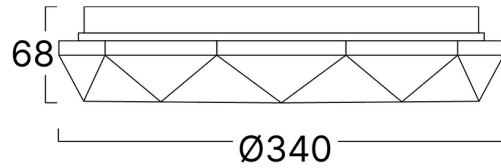

Braytron

FISA TEHNICA

MODEL BH16-30380

DESCRIEREA BRY-JADE-SRC-RND-24W-3IN1-CEILING LIGHT

3 CCT

Caracteristici Generale

Model	:	BH16-30380
Familia principală/Categorie	:	LED-uri Decorative (Decorative LED)
Sub-familia/Subcategorie	:	Plafoniera Jade
Tip	:	Lumină de tavan
Culoarea corpului	:	Alb
Forma lămpii	:	Non-direcțional (Nedirecțional)
Garanție	:	2 Years
Clasă	:	CLASS I
IP (Grad da protecție)	:	IP20

Caracteristici electrice

Lifetime	:	20000 h
Tensiune	:	220-240V 50/60Hz
Factor de putere	:	>0,5
Material	:	Metal-PMMA
Temperatura de lucru	:	-20°C ~ +40°C
Frecvență	:	50/60Hz

Informații despre ambalaj

Greutate netă	:	4,15 kgs
Greutate brută	:	8 kgs
Bucăți pe cutie (PCS/CTN)	:	10
Lungime	:	71 cm
Lățime	:	42 cm
Înălțime	:	37 cm
Cod EAN	:	5949097747830

Caracteristici Produs

Putere	:	24 w
Temperatura culorii	:	3IN1 (3 în 1)
Lumeni efectivi	:	2450 lm
Indexul de redare a culorilor (CRI)	:	≥80
Nivel de eficiență energetică	:	F
Unghi de emisie al luminii	:	120°
Categorie de culoare	:	3IN1 (3 în 1)

Dimensiuni și greutate

Diametru	:	340 mm
Înălțime	:	68 mm
Greutate	:	415 gr