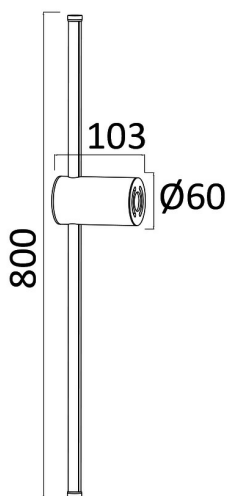

## FISA TEHNICA

MODEL

BH07-04101

DESCRIEREA

BRY-TINY-WL800-16W-BLC-3000K-WALL LIGHT

BRAYTRON SRL

Bulaverdul iuliu maniu, Nr.616, Sector 6, 061129, Bucuresti-  
ROMANIA

info@braytron.com

### Caracteristici Generale

|                              |   |                                     |
|------------------------------|---|-------------------------------------|
| Model                        | : | BH07-04101                          |
| Familia principală/Categorie | : | LED-uri Decorative (Decorative LED) |
| Sub-familia/Subcategorie     | : | Corp de perete cu LED-uri           |
| Tip                          | : | Perete                              |
| Culoarea corpului            | : | Negru                               |
| Forma lămpii                 | : | Direcțional                         |
| Dimabil                      | : | Nu este dimabil                     |
| Sursa de lumină              | : | LED                                 |
| Garanție                     | : | 2 Ani                               |
| Clasă                        | : | Clasa I                             |
| IP (Grad de protecție)       | : | IP20                                |

### Informații despre ambalaj

|                           |   |               |
|---------------------------|---|---------------|
| Greutate netă             | : | 2,16 kgs      |
| Greutate brută            | : | 3,85 kgs      |
| Bucăți pe cutie (PCS/CTN) | : | 6 pcs         |
| Lungime                   | : | 870 mm        |
| Lățime                    | : | 370 mm        |
| Înălțime                  | : | 165 mm        |
| Cod EAN                   | : | 5949097727429 |

### Dimensions & Weight

|          |   |        |
|----------|---|--------|
| Diametru | : | 60 mm  |
| Lățime   | : | 103 mm |
| Înălțime | : | 800 mm |
| Greutate | : | 360 gr |