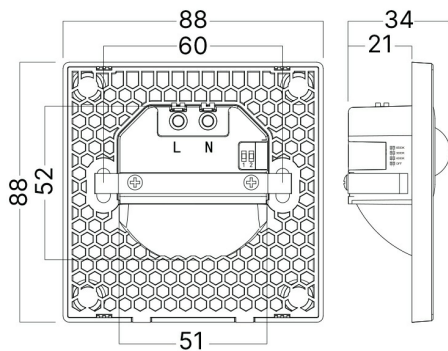

Braytron

FISA TEHNICA

MODEL BH07-00380

DESCRIEREA BRY-STEP-BS-SNS-1,5W-3IN1-WHT-STEPLIGHT

Braytron

LED
STEPLIGHT
MODEL NO: BH07-00380

1.5w - 90lm

Motion Sensor
Detection Dis. 8m

3CCT SWITCH

3000K 4000K 6000K

Caracteristici Generale

Model	:	BH07-00380
Familia principală/Categorie	:	Iluminat Interior
Sub-familia/Subcategorie	:	Steplight
Tip	:	Steplight
Culoarea corpului	:	Alb
Forma lămpii	:	Non-direcțional (Nedirecțional)
Garanție	:	2 Years
Clasă	:	CLASS II
IP (Grad de protecție)	:	IP20

Caracteristici Produs

Putere	:	1,5 w
Temperatura culorii	:	3IN1 (3 în 1)
Lumeni efectivi	:	90 lm
Indexul de redare a culorilor (CRI)	:	≥80
Nivel de eficiență energetică	:	G
Unghi de emisie al luminii	:	90°

Dimensiuni și greutate

Lungime	:	88 mm
Lățime	:	88 mm
Înălțime	:	34 mm
Decupaj (gaură)	:	51 mm
Greutate	:	60 gr

Informații despre ambalaj

Greutate netă	:	3 kgs
Greutate brută	:	4,5 kgs
Bucăți pe cutie (PCS/CTN)	:	50
Lungime	:	48 cm
Lățime	:	21,5 cm
Înălțime	:	20 cm
Cod EAN	:	5949097746314