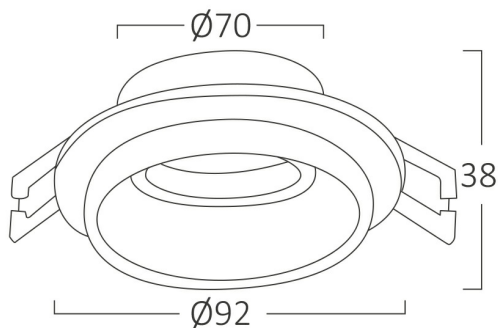

Braytron

FISA TEHNICA

MODEL

BH03-06042

DESCRIEREA

BRY-ALFA-E-RND-BLC-WHT-SPOTLIGHT

BRAYTRON SRL

Bulaverdul iuliu maniu, Nr.616, Sector 6, 061129, Bucuresti-
ROMANIA

info@braytron.com

www.braytron.com

SPOTVISION ELECTRIC & LIGHTING S.R.L

Bulaverdul iuliu maniu, Nr.616, Sector 6, 061129, Bucuresti-
ROMANIA

sales@spotvisionelectric.ro

www.spotvisionelectric.ro