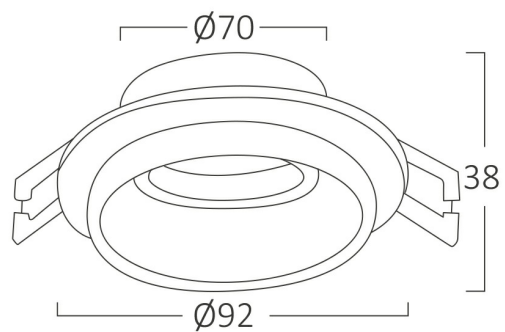

Braytron

FISA TEHNICA

MODEL

BH03-06042

DESCRIEREA

BRY-ALFA-E-RND-BLC-WHT-SPOTLIGHT

BRAYTRON SRL

Bulaverdul iuliu maniu, Nr.616, Sector 6, 061129, Bucuresti-
ROMANIA

info@braytron.com

www.braytron.com

SPOTVISION ELECTRIC & LIGHTING S.R.L

Bulaverdul iuliu maniu, Nr.616, Sector 6, 061129, Bucuresti-
ROMANIA

sales@spotvisionelectric.ro

www.spotvisionelectric.ro