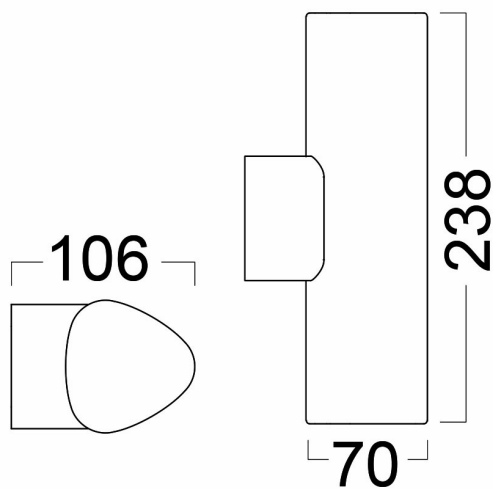

Braytron

FISA TEHNICA

MODEL BG40-00802

DESCRIEREA BRY-SIRIUS-WL.2-10W-3000K-IP54-WALL LIGHT

Luminare is intended to use in outdoor applications

BRAYTRON SRL

Bulaverdul iuliu maniu, Nr.616, Sector 6, 061129, Bucuresti-
ROMANIA

Caracteristici electrice

Lifetime	:	20000 h
Tensiune	:	220-240V
Factor de putere	:	>0,5
Material	:	Aluminiu
Temperatura de lucru	:	-20 C+40 C
Frecvență	:	50-60 Hz

Informații despre ambalaj

Greutate netă	:	12,00 kgs
Greutate brută	:	13,75 kgs
Bucăți pe cutie (PCS/CTN)	:	16 pcs
Lungime	:	465 mm
Lățime	:	285 mm
Înălțime	:	345 mm
Cod EAN	:	5949097706387

Product Characteristics

Putere	:	2x5 w
Temperatura culorii	:	3000K
Lumeni efectivi	:	860 lm
Indexul de redare a culorilor (CRI)	:	>80
Nivel de eficiență energetică	:	F
Unghi de emisie al luminii	:	30° Degrees
Categorie de culoare	:	Alb cald

Dimensions & Weight

Lungime	:	238 mm
Lățime	:	70 mm
Înălțime	:	106 mm
Greutate	:	750 gr