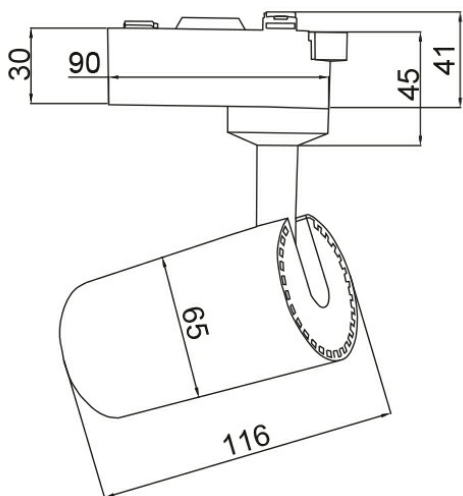

## FISA TEHNICA

MODEL BD40-00101

DESCRIEREA BRY-SHOPLINE-A15-15W-COB-BLC-3000K-TRACKLIGHT

BRAYTRON SRL  
Bulaverdul iuliu maniu, Nr.616, Sector 6, 061129, Bucuresti-  
ROMANIA  
info@braytron.com  
www.braytron.com

### Caracteristici Generale

Model	:	BD40-00101
Familia principală/Categorie	:	Iluminat pe Șină
Sub-familia/Subcategorie	:	Spot pe Șină cu LED
Tip	:	Șină
Culoarea corpului	:	Negru
Forma lămpii	:	Direcțional
Dimabil	:	Nu este dimabil
Sursa de lumină	:	LED
DULIE/SOCLU	:	2 FIRE
Garanție	:	2 Ani
Clasă	:	Clasa II
IP (Grad da protecție)	:	IP20

### Informații despre ambalaj

Greutate netă	:	6,36 kgs
Greutate brută	:	8,00 kgs
Bucăți pe cutie (PCS/CTN)	:	24 pcs
Lungime	:	433 mm
Lățime	:	335 mm
Înălțime	:	280 mm
Cod EAN	:	5949097724763

### Dimensions & Weight

Diametru	:	65 mm
Înălțime	:	116 mm
Greutate	:	265 gr