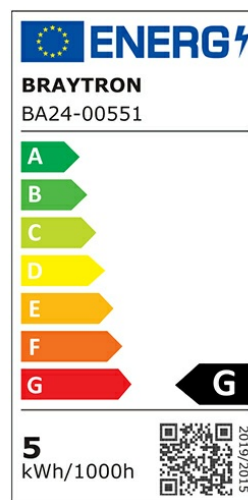

Braytron

FISA TEHNICA

MODEL BA24-00551

DESCRIEREA BRY-ADVANCE-5W-GU10-110D-4000K-LED BULB

BRAYTRON SRL

Bulaverdul iuliu maniu, Nr.616, Sector 6, 061129, Bucuresti-
ROMANIA

info@braytron.com

www.braytron.com

SPOTVISION ELECTRIC & LIGHTING S.R.L

Bulaverdul iuliu maniu, Nr.616, Sector 6, 061129, Bucuresti-
ROMANIA

sales@spotvisionelectric.ro

www.spotvisionelectric.ro

Caracteristici Generale

Model	:	BA24-00551
Familia principală/Categorie	:	Becuri si tuburi
Sub-familia/Subcategorie	:	Becuri GU10
Tip	:	GU10
Forma lămpii	:	Non-direcțional (Nedirecțional)
Dimabil	:	Nu este dimabil
Sursa de lumină	:	LED
DULIE/SOCLU	:	GU10
Garanție	:	2 Ani
Clasă	:	Clasa II
IP (Grad da protecție)	:	IP20

Caracteristici electrice

Lifetime	:	15000 h
Tensiune	:	220-240V
Factor de putere	:	>0,5
Material	:	PBT
Temperatura de lucru	:	-20 C+40 C
Frecvență	:	50-60 Hz
Current	:	43 mA

Informații despre ambalaj

Greutate netă	:	2,50 kgs
Greutate brută	:	3,70 kgs
Bucăți pe cutie (PCS/CTN)	:	100 pcs
Lungime	:	535 mm
Lățime	:	280 mm
Înălțime	:	150 mm
Cod EAN	:	5949097704758

Product Characteristics

Putere	:	5 w
Temperatura culorii	:	4000K
Lumeni efectiv	:	430 lm
Indexul de redare a culorilor (CRI)	:	>80
Nivel de eficiență energetică	:	F
Unghi de emisie al luminii	:	110° Degrees
Echivalent	:	50 w
Categorie de culoare	:	Alb natural