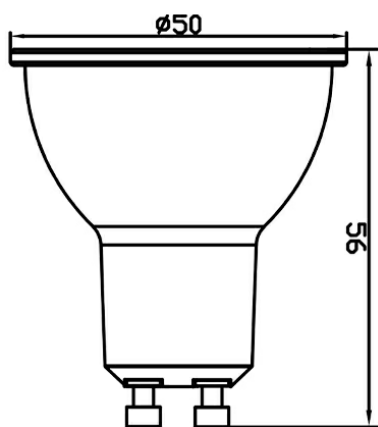

Braytron

FISA TEHNICA

MODEL BA24-00551

DESCRIEREA BRY-ADVANCE-5W-GU10-110D-4000K-LED BULB

BRAYTRON SRL

Bulaverdul iuliu maniu, Nr.616, Sector 6, 061129, Bucuresti-
ROMANIA

info@braytron.com

www.braytron.com

SPOTVISION ELECTRIC & LIGHTING S.R.L

Bulaverdul iuliu maniu, Nr.616, Sector 6, 061129, Bucuresti-
ROMANIA

sales@spotvisionelectric.ro

www.spotvisionelectric.ro